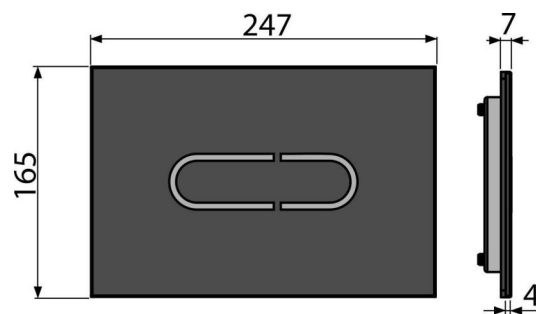

NIGHT LIGHT-1

Ovládacie tlačítko bezdotykové pre WC moduly s podsvietením, sklo-čierna

Použitie

Miesto montáže tlačítka NIGHT-LIGHT nesmie byť vystavené priamemu slnečnému svetlu, pretože by mohlo zapríčiniť nesprávnu funkciu tlačítka. Nedá sa použiť pre predstavené inštalčné systémy AM118 a AM119, pri ovládaní zhora. Nedá sa použiť pre predstavené inštalčné systémy Slim a predstavené systémy výšky 850 mm. Pre bezdotykové splachovanie jednoduchým priblížením ruky. Pre predstavené inštalčné systémy a WC nádrže pre zamurovanie.

Vlastnosti

- Funkcia a osvetlenie tlačítka sa aktivuje pri vstupe pomocou infračerveného snímača pre zaznamenanie užívateľa
- Materiál: sklo
- Napájanie: zo siete, napájací zdroj je súčasťou balenia
- Nastavenie cez mini USB pomocou programu voľne dostupného na webových stránkach Alca alebo ručne pomocou ovládacích prvkov na zadnej strane tlačítka
- Nastaviteľné parametre: čas malého a veľkého spláchnutia, farby osvetlenia, intenzita osvetlenia, dĺžka dosvitu, variabilné nastavenie hygienického oplachu
- Osvetlenie tlačítek nastaviteľné: ručne – 4 farby, cez mini USB – 16 miliónov farieb
- Splachovanie DUAL, ručné, bezdotykové ovládanie

Objednací kód, Logistické informácie

Kód	EAN	Hmotnosť (kus balenie paleta)	Rozmer (kus balenie)	Množstvo (balenie paleta)
NIGHT LIGHT-1	8595580557898	2,90 17,41 298,5 kg	315×215×148 770×235×465 mm	6 96 ks