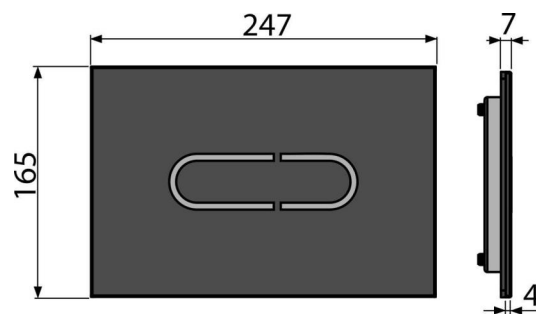

## Primena

Mesto ugradnje tipke za ispiranje NIGHT LIGHT ne sme biti izloženo direktnoj sunčevoj svetlosti, jer to može prouzrokovati kvar tipke za ispiranje. Ne može se koristiti za predzidne ugradne sisteme AM118 i AM119, sa gornjim aktiviranjem. Ne može se koristiti za predzidne ugradne sisteme Slim i predzidne ugradne sisteme visine 850 mm. Za ispiranje bez dodira jednostavnim približavanjem ruke. Za predzidne ugradne sisteme i skrivene vodokotliće.

## Broj porudžbine, Logističke informacije

Šifra	EAN	Težina (komad   pakovanje   paleta)	Dimenzije (komad   paleta)	Količina (pakovanje   paleta)
NIGHT LIGHT-1	8595580557898	2,90   17,41   298,5 kg	315×215×148   770×235×465 mm	6   96 kom