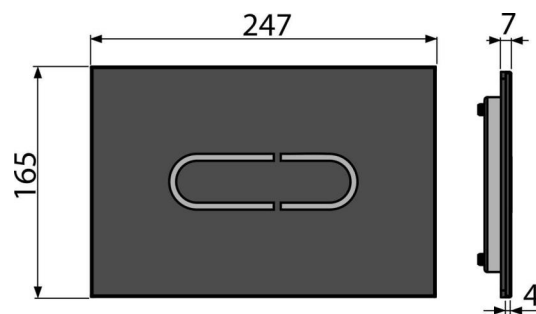

## Код замовлення, Логістична інформація

Код	EAN	Вага (шт   упаковка   палета)	Розміри (шт   упаковка)	Кількість (упаковка   палета)
NIGHT LIGHT-1	8595580557898	2,90   17,41   298,5 кг	315×215×148   770×235×465 MM	6   96 шт