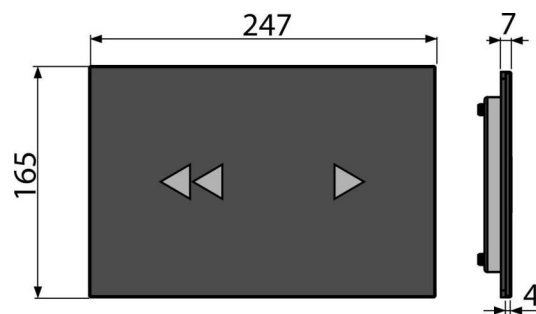

Приложение

Mesto ugradnje tipke za ispiranje NIGHT LIGHT ne sme biti izloženo direktnoj

sunčevoj svetlosti, jer to može prouzrokovati kvar tipke za ispiranje

Не може да се използва със системи за вграждане AM118 и AM119 с горно

задействане

Не може да се използва със системи за вграждане SLIM и системи за монтаж с

височина 850 мм

За безконтактно измиване, чрез приближаване на ръка

За структури за вграждане и скрити тоалетни казанчета

Характеристики

- Функцията и подсветката се активират когато инфрачервения сензор засече движение в помещението
- Материал: стъкло
- Променливо захранване, захранването е включено в пакета
- Настройте чрез мини USB с помощта на програма, свободно достъпна от уебсайта на Alca, или ръчно с помощта на контролите на гърба на бутона
- Регулируеми параметри: време, голямо и малко промиване, цвят, интензивност на светлината, дължина на осветлението, променлива настройка на хигиенно изплакване
- Регулируемо осветление: ръчно - настройка на 4 цвята, чрез мини USB кабел - 16 милиона цвята
- ДВОЙНО изплакване, ръчно, без докосване

Обхват на доставката

- Безконтактен бутон със сензор за вода
- Кабел за свързване към електрозахранването 3 м
- Защитен маркуч за монтаж на захранващ кабел
- Комплект винтове с електромагнитен клапан
- Захранващ блок
- Фиксираща рамка на бутона
- Изпразващ механизъм със сензорна активация
- Скоба за резба 2 бр

Продуктов код, Логистична информация

Код	EAN	Тегло (брой | опаковка | палет)	Размери (брой | опаковка)	Количество (опаковка | палет)
NIGHT LIGHT-2	8595580557904	2,90 | 17,41 | 298,5 кг	315×215×148 | 770×235×465 мм	6 | 96 бр

Гаранция   Митнически код

2/2 гаранция *   84818019

Технически спецификации

- Видове защита IP45
- Номинално напрежение 230 V
- Консумация на енергия 10 W
- Работно напрежение 12 V
- Мрежова честота 50 Hz