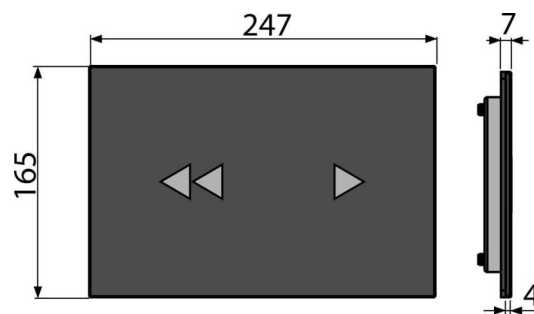

Приложение

Mesto ugradnje tipke za ispiranje NIGHT LIGHT ne sme biti izloženo direktnoj

sunčevoj svetlosti, jer to može prouzrokovati kvar tipke za ispiranje

Не може да се използва със системи за вграждане AM118 и AM119 с горно

задействане

Не може да се използва със системи за вграждане SLIM и системи за монтаж с

височина 850 мм

За безконтактно измиване, чрез приближаване на ръка

За структури за вграждане и скрити тоалетни казанчета

Характеристики

- Функцията и подсветката се активират когато инфрачервения сензор засече движение в помещението
- Материал: стъкло
- Променливо захранване, захранването е включено в пакета
- Настройте чрез мини USB с помощта на програма, свободно достъпна от уебсайта на Alca, или ръчно с помощта на контролите на гърба на бутона
- Регулируеми параметри: време, голямо и малко промиване, цвят, интензивност на светлината, дължина на осветлението, променлива настройка на хигиенно изплакване
- Регулируемо осветление: ръчно - настройка на 4 цвята, чрез мини USB кабел - 16 милиона цвята
- ДВОЙНО изплакване, ръчно, без докосване

Обхват на доставката

- Безконтактен бутон със сензор за вода
- Кабел за свързване към електрозахранването 3 м
- Защитен маркуч за монтаж на захранващ кабел
- Комплект винтове с електромагнитен клапан
- Захранващ блок
- Фиксираща рамка на бутона
- Изпразващ механизъм със сензорна активация
- Скоба за резба 2 бр

Продуктов код, Логистична информация

Код	EAN	Тегло (брой | опаковка | палет)	Размери (брой | опаковка)	Количество (опаковка | палет)
NIGHT LIGHT-2	8595580557904	2,90 | 17,41 | 298,5 кг	315×215×148 | 770×235×465 мм	6 | 96 бр

Гаранция

2/2 гаранция *

Технически спецификации

- Видове защита IP45
- Номинално напрежение 230 V
- Консумация на енергия 10 W
- Работно напрежение 12 V
- Мрежова честота 50 Hz