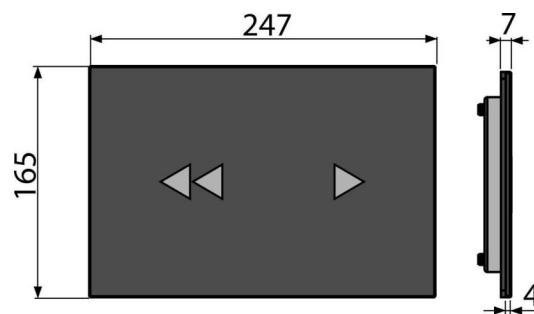

Místo montáže tlačítka NIGHT-LIGHT nesmí být vystaveno přímému slunečnímu

světlu, protože by mohlo způsobit nesprávnou funkci tlačítka

Nelze použít pro předstěnové instalační systémy AM118 a AM119 při ovládání

shora

Nelze použít pro předstěnové instalační systémy Slim a předstěnové systémy

výšky 850 mm

Pro bezdotykové splachování pouhým přiblížením ruky

Pro předstěnové instalační systémy a WC nádrže pro zazdění

Vlastnosti

- Funkce a osvětlení tlačítka se aktivuje při vstupu pomocí infračerveného čidla pro zaznamenání uživatele
- Materiál: sklo
- Napájení: ze sítě, napájecí zdroj je součástí balení
- Nastavení přes mini USB pomocí programu volně dostupného na webových stránkách Alca nebo ručně pomocí ovládacích prvků na zadní straně tlačítka
- Nastavitelné parametry: čas malého a velkého spláchnutí, barvy osvětlení, intenzita osvětlení, délka dosvitu, variabilní nastavení hygienického oplachu
- Osvětlení tlačítek nastavitelné: ručně – 4 barvy, přes mini USB – 16 miliónů barev
- Splachování DUAL, ruční, bezdotykové ovládání

Rozsah dodávky

- Bezdotykové tlačítko s kapacitním vodním senzorem
- Kabel pro připojení k napájecímu zdroji 3 m
- Ochranná hadice pro instalaci napájecího kabelu
- Sestava šroubení s elektromagnetickým ventilem
- Síťový zdroj
- Upevňovací rámeček tlačítka
- USB kabel
- Vypouštěcí ventil pro senzorové splachování
- Závítová úchytky rámečku tlačítka 2 ks

Objednací kód, Logistické informace

Kód	EAN	Hmotnost (kus | balení | paleta)	Rozměr (kus | balení)	Množství (balení | paleta)
NIGHT LIGHT-2	8595580557904	2,90 | 17,41 | 298,5 kg	315×215×148 | 770×235×465 mm	6 | 96 ks

Záruky

2/2 roky*

Technické parametry

- Druh ochrany IP45
- Jmenovité napětí 230 V
- Příkon 10 W
- Provozní napětí 12 V
- Síťová frekvence 50 Hz