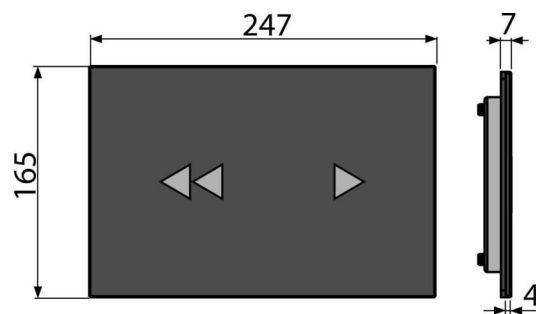

shora

Nelze použít pro předstěnové instalační systémy Slim a předstěnové systémy

výšky 850 mm

Pro bezdotykové splachování pouhým přiblížením ruky

Pro předstěnové instalační systémy a WC nádrže pro zazdění

## Objednací kód, Logistické informace

Kód	EAN	Barva	Hmotnost (kus   balení   paleta)	Rozměr (kus   balení)	Množství (balení   paleta)
NIGHT LIGHT-2	8595580557904	Sklo-černá	2,90   17,41   298,5 kg	315×215×148   770×235×465 mm	6   96 ks