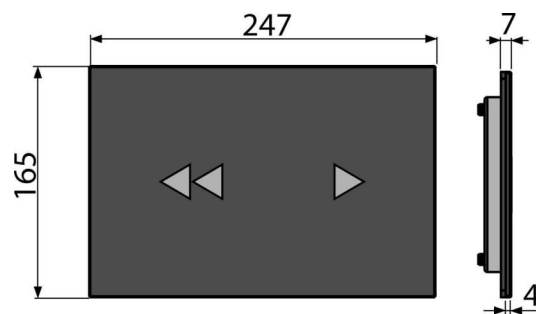

Nelze použít pro předstěnové instalační systémy AM118 a AM119 při ovládání

shora

Nelze použít pro předstěnové instalační systémy Slim a předstěnové systémy

výšky 850 mm

Pro bezdotykové splachování pouhým přiblížením ruky

Objednací kód, Logistické informace

Kód	EAN	Hmotnost (kus balení paleta)	Rozměr (kus balení)	Množství (balení paleta)
NIGHT LIGHT-2	8595580557904	2,90 17,41 298,5 kg	315×215×148 770×235×465 mm	6 96 ks

Záruky **Celní kód**
2/2 roky* 84818019