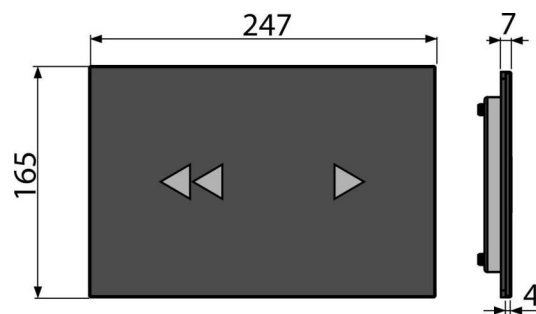

Nelze použít pro předstěnové instalační systémy AM118 a AM119 při ovládání

shora

Nelze použít pro předstěnové instalační systémy Slim a předstěnové systémy

výšky 850 mm

Pro bezdotykové splachování pouhým přiblížením ruky

Objednací kód, Logistické informace

Kód	EAN	Hmotnost (kus balení paleta)	Rozměr (kus balení)	Množství (balení paleta)
NIGHT LIGHT-2	8595580557904	2,90 17,41 298,5 kg	315×215×148 770×235×465 mm	6 96 ks

Záruky 2/2 roky* **Celní kód** 84818019