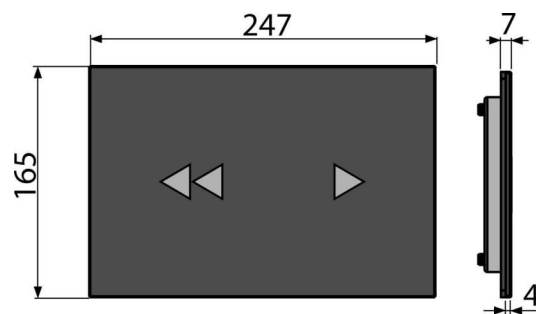

Nie nadają się do systemów instalacyjnych SLIM i systemów podtynkowych 850 mm

Do systemów instalacyjnych i zbiorników toalet do wmurowania

mm

Do bezdotykowego, zbliżeniowego splukiwania

Do systemów instalacyjnych i zbiorników toalet do wmurowania

Cechy

- Funkcja przycisku i podświetlenie są aktywowane, gdy wejście użytkownika jest wprowadzane przez czujnik podczerwieni
- Materiał: szkło
- Zasilanie: z podłączonej sieci elektrycznej
- Konfiguracja za pośrednictwem mini USB i programu dostępnego bezpłatnie na stronie Alca lub ręcznie za pomocą elementów sterujących z tyłu przycisku
- Parametry regulowane: czas małego i dużego splukiwania, kolory oświetlenia, natężenie oświetlenia, długość czasu, zmienne ustawienia płukania higienicznego
- Regulowane podświetlenie klawiszy: ręcznie – 4 kolorów, przez mini USB – 16 milionów kolorów
- Splukiwanie DUAL ręczne, bezdotykowe sterowanie

Zakres dostawy

- Bezdotykowy przycisk z pojemnościowym czujnikiem wody
- Kabel do podłączenia do zasilania 3 m
- Wąż ochronny dla instalacji kabla zasilającego
- Zestaw śrub z zaworem elektromagnetycznym
- Zasilacz sieciowy
- Ramka mocująca przycisk
- Kabel USB
- Zawór spustowy do czujnika sensorowego
- Gwintowany uchwyt ramki 2 szt

Numer zamówienia, Informacje logistyczne

Kod	EAN	Waga (sztuka | pakowanie | paleta)	Wymiary (sztuka | pakowanie)	Ilość (pakowanie | paleta)
NIGHT LIGHT-2	8595580557904	2,90 | 17,41 | 298,5 kg	315×215×148 | 770×235×465 mm	6 | 96 szt

Gwarancje

2/2 lat *

Dane techniczne

- Rodzaj ochrony IP45
- Napięcie znamionowe 230 V
- Napięcie zasilania 10 W
- Napięcie robocze 12 V
- Częstotliwość 50 Hz