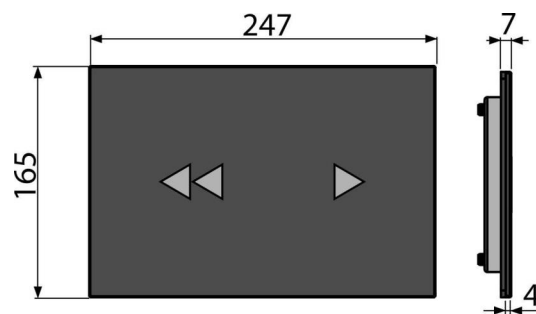

NIGHT LIGHT-2

Clapetă de acționare touch-free pentru rezervor încadrat – iluminare, sticlă-negru

Aplicație

Locul de instalare a clapetei NIGHT LIGHT nu trebuie expus la lumina directă a soarelui, deoarece aceasta ar putea cauza funcționarea defectuoasă a clapetei. Nu poate fi utilizat pentru rezervoarele încastrate AM118 și AM119, cu acționare superioară
Nu poate fi utilizat pentru rezervoarele încastrate SLIM și rezervoarele încastrate cu înălțimea de 850 mm
Pentru clătirea vasului WC fără atingere doar prin apropierea mâinii
Pentru rezervoarele WC încastrate

Caracteristici

- Funcțiile și iluminarea clapetei se activează atunci când utilizatorul intră și este înregistrat de senzorii în infraroșu
- Material: sticlă
- Sursa de alimentare este inclusă în pachet
- Configurarea prin mini-USB, utilizând un program disponibil gratuit pe site-ul Alca sau manual folosind comenzile de pe partea din spate a clapetei
- Parametri reglabili: timp, clătire mică și mare, culoare, intensitatea luminii, persistența luminii, setare variabilă de clătire igienică
- Iluminare reglabilă a clapetei: manual – setarea a 4 culori, prin cablu mini USB – 16 milioane de culori
- Clătire duală, fără atingere prin apropierea mâinii

Detalii pentru comandă, Informații logistice

Cod	EAN	Greutate (buc ambalare palet)	Dimensiuni (buc ambalare)	Cantitate (ambalare palet)
NIGHT LIGHT-2	8595580557904	2,90 17,41 298,5 kg	315x215x148 770x235x465 mm	6 96 buc