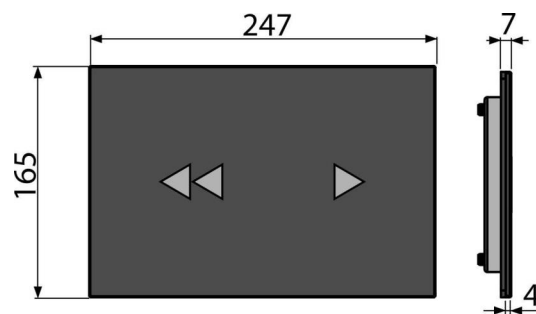

Vlastnosti

- Funkcia a osvetlenie tlačítka sa aktivuje pri vstupe pomocou infračerveného snímača pre zaznamenanie užívateľa
- Materiál: sklo
- Napájanie: zo siete, napájací zdroj je súčasťou balenia
- Nastavenie cez mini USB pomocou programu voľne dostupného na webových stránkach Alca alebo ručne pomocou ovládacích prvkov na zadnej strane tlačítka
- Nastaviteľné parametre: čas malého a veľkého spláchnutia, farby osvetlenia, intenzita osvetlenia, dĺžka dosvitu, variabilné nastavenie hygienického oplachu
- Osvetlenie tlačítek nastaviteľné: ručne – 4 farby, cez mini USB – 16 miliónov farieb
- Splachovanie DUAL, ručné, bezdotykové ovládanie

Rozsah dodávky

- Bezdotykové tlačítko s kapacitným vodným senzorom
- Kábel pre pripojenie k zdroju napätia 3 m
- Ochranná hadica pre inštaláciu napájacieho kábla
- Zostava šróbovania s elektromagnetickým ventilom
- Sieťový zdroj
- Upevňovací rámček tlačítka
- Vypúšťací ventil pre senzorové splachovanie
- Závitová úchytká rámčeku tlačítka 2 ks

Objednací kód, Logistické informácie

Kód	EAN	Hmotnosť (kus | balenie | paleta)	Rozmer (kus | balenie)	Množstvo (balenie | paleta)
NIGHT LIGHT-2	8595580557904	2,90 | 17,41 | 298,5 kg	315×215×148 | 770×235×465 mm	6 | 96 ks

Záruky

2/2 rokov *

Technické parametre

- Druh ochrany IP45
- Menovité napätie 230 V
- Príkon 10 W
- Prevádzkové napätie 12 V
- Sieťová frekvencia 50 Hz