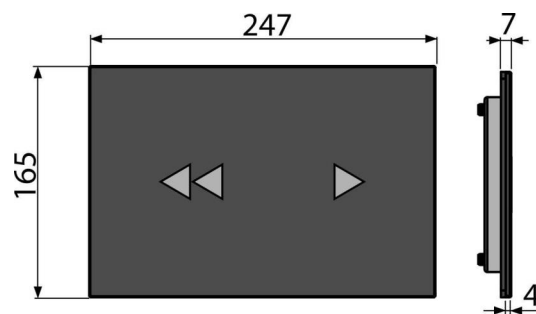

Broj porudžbine, Logističke informacije

Šifra	EAN	Težina (komad pakovanje paleta)	Dimenzije (komad paleta)	Količina (pakovanje paleta)
NIGHT LIGHT-2	8595580557904	2,90 17,41 298,5 kg	315x215x148 770x235x465 mm	6 96 kom