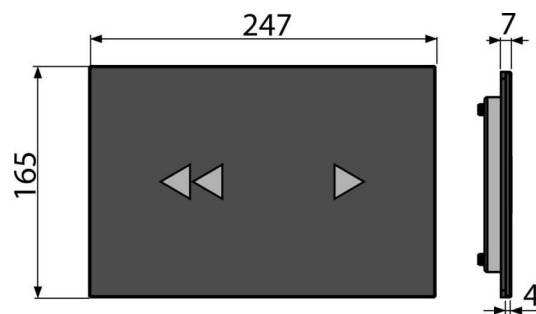

Не може використовуватися для прихованих систем інсталяції Slim і

прихованих систем інсталяції висотою 850 мм

Для безконтактного змиву просто піднести руку

Для прихованих систем інсталяції та бачків для замурування в стіну

Код замовлення, Логістична інформація

Код	EAN	Вага (шт упаковка палета)	Розміри (шт упаковка)	Кількість (упаковка палета)
NIGHT LIGHT-2	8595580557904	2,90 17,41 298,5 кг	315×215×148 770×235×465 мм	6 96 шт