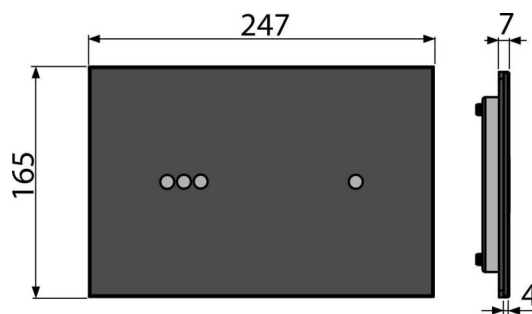

Продуктов код, Логистична информация

Код	EAN	Тегло (брой опаковка палет)	Размери (брой опаковка)	Количество (опаковка палет)
NIGHT LIGHT-3	8595580557911	2,90 17,41 298,5 кг	315×215×148 770×235×465 мм	6 96 бр