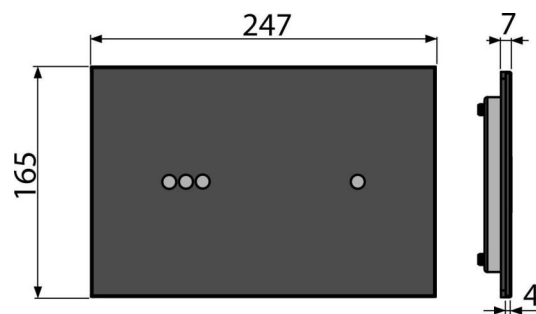

Nelze použít pro předstěnové instalační systémy AM118 a AM119 při ovládání

shora

Nelze použít pro předstěnové instalační systémy Slim a předstěnové systémy

výšky 850 mm

Pro bezdotykové splachování pouhým přiblížením ruky

Objednací kód, Logistické informace

Kód	EAN	Hmotnost (kus balení paleta)	Rozměr (kus balení)	Množství (balení paleta)
NIGHT LIGHT-3	8595580557911	2,90 17,41 298,5 kg	315×215×148 770×235×465 mm	6 96 ks

Záruky