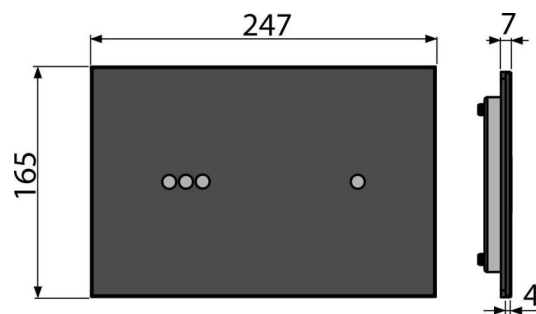

Nie nadają się do systemów instalacyjnych SLIM i systemów podtynkowych 850 mm

Do systemów instalacyjnych i zbiorników toalet do wmurowania

mm

Do bezdotykowego, zbliżeniowego spłukiwania

Do systemów instalacyjnych i zbiorników toalet do wmurowania

Cechy

- Funkcja przycisku i podświetlenie są aktywowane, gdy wejście użytkownika jest wprowadzane przez czujnik podczerwieni
- Materiał: szkło
- Zasilanie: z podłączonej sieci elektrycznej
- Konfiguracja za pośrednictwem mini USB i programu dostępnego bezpłatnie na stronie Alca lub ręcznie za pomocą elementów sterujących z tyłu przycisku
- Parametry regulowane: czas małego i dużego spłukiwania, kolory oświetlenia, natężenie oświetlenia, długość czasu, zmienne ustawienia płukania higienicznego
- Regulowane podświetlenie klawiszy: ręcznie – 4 kolorów, przez mini USB – 16 milionów kolorów
- Spłukiwanie DUAL ręczne, bezdotykowe sterowanie

Zakres dostawy

- Bezdotykowy przycisk z pojemnościowym czujnikiem wody
- Kabel do podłączenia do zasilania 3 m
- Wąż ochronny dla instalacji kabla zasilającego
- Zestaw śrub z zaworem elektromagnetycznym
- Zasilacz sieciowy
- Ramka mocująca przycisk
- Kabel USB
- Zawór spustowy do czujnika sensorowego
- Gwintowany uchwyt ramki 2 szt

Numer zamówienia, Informacje logistyczne

Kod	EAN	Waga (sztuka | pakowanie | paleta)	Wymiary (sztuka | pakowanie)	Ilość (pakowanie | paleta)
NIGHT LIGHT-3	8595580557911	2,90 | 17,41 | 298,5 kg	315×215×148 | 770×235×465 mm	6 | 96 szt

Gwarancje

2/2 lat *

Dane techniczne

- Rodzaj ochrony IP45
- Napięcie znamionowe 230 V
- Napięcie zasilania 10 W
- Napięcie robocze 12 V
- Częstotliwość 50 Hz