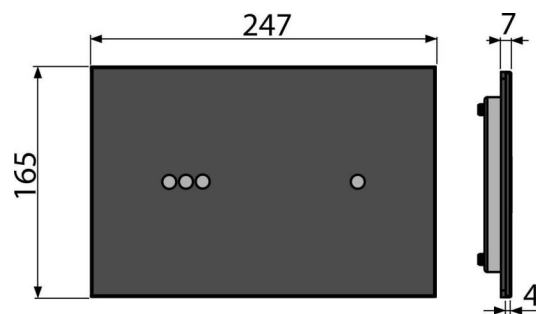

superioară

Nu poate fi utilizat pentru rezervoarele încastrate SLIM și rezervoarele încastrate cu înălțimea de 850 mm

Pentru clătirea vasului WC fără atingere doar prin apropierea mâinii

Pentru rezervoarele WC încastrate

Detalii pentru comandă, Informații logistice

Cod	EAN	Greutate (buc ambalare palet)	Dimensiuni (buc ambalare)	Cantitate (ambalare palet)
NIGHT LIGHT-3	8595580557911	2,90 17,41 298,5 kg	315x215x148 770x235x465 mm	6 96 buc