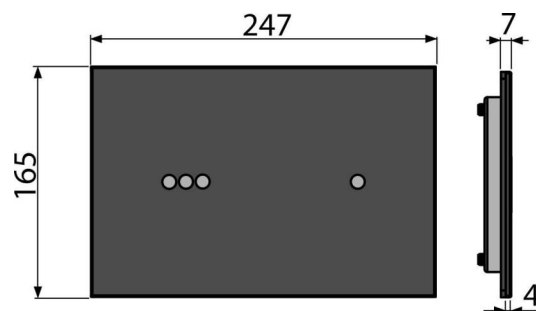

## Aplicație

Locul de instalare a clapetei NIGHT LIGHT nu trebuie expus la lumina directă a soarelui, deoarece aceasta ar putea cauza funcționarea defectuoasă a clapetei. Nu poate fi utilizat pentru rezervoarele încastrate AM118 și AM119, cu acționare superioară  
Nu poate fi utilizat pentru rezervoarele încastrate SLIM și rezervoarele încastrate cu înălțimea de 850 mm  
Pentru clătirea vasului WC fără atingere doar prin apropierea mâinii  
Pentru rezervoarele WC încastrate

## Detalii pentru comandă, Informații logistice

Cod	EAN	Greutate (buc   ambalare   palet)	Dimensiuni (buc   ambalare)	Cantitate (ambalare   palet)
NIGHT LIGHT-3	8595580557911	2,90   17,41   298,5 kg	315x215x148   770x235x465 mm	6   96 buc