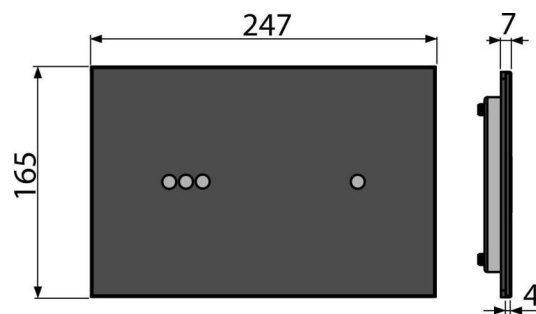

## Aplicație

Locul de instalare a clapetei NIGHT LIGHT nu trebuie expus la lumina directă a soarelui, deoarece aceasta ar putea cauza funcționarea defectuoasă a clapetei. Nu poate fi utilizat pentru rezervoarele încastrate AM118 și AM119, cu acționare superioară  
Nu poate fi utilizat pentru rezervoarele încastrate SLIM și rezervoarele încastrate cu înălțimea de 850 mm  
Pentru clătirea vasului WC fără atingere doar prin apropierea mâinii  
Pentru rezervoarele WC încastrate

## Detalii pentru comandă, Informații logistice

Cod	EAN	Greutate (buc   ambalare   palet)	Dimensiuni (buc   ambalare)	Cantitate (ambalare   palet)
NIGHT LIGHT-3	8595580557911	2,90   17,41   298,5 kg	315x215x148   770x235x465 mm	6   96 buc