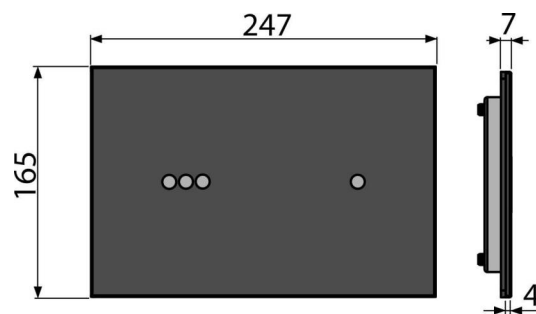

NIGHT LIGHT-3

Ovládacie tlačítko bezdotykové pre WC moduly s podsvietením, sklo-čierna

Použitie

Miesto montáže tlačítka NIGHT-LIGHT nesmie byť vystavené priamemu slnečnému svetlu, pretože by mohlo zapríčiniť nesprávnu funkciu tlačítka. Nedá sa použiť pre predstavené inštalčné systémy AM118 a AM119, pri ovládaní zhora. Nedá sa použiť pre predstavené inštalčné systémy Slim a predstavené systémy výšky 850 mm. Pre bezdotykové splachovanie jednoduchým priblížením ruky. Pre predstavené inštalčné systémy a WC nádrže pre zamurovanie.

Objednací kód, Logistické informácie

Kód	EAN	Hmotnosť (kus balenie paleta)	Rozmer (kus balenie)	Množstvo (balenie paleta)
NIGHT LIGHT-3	8595580557911	2,90 17,41 298,5 kg	315×215×148 770×235×465 mm	6 96 ks