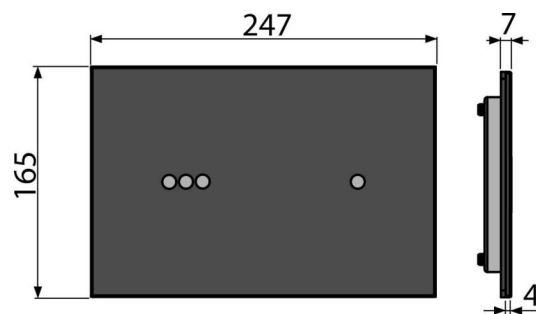

Не може використовуватися для прихованих систем інсталяції Slim і

прихованих систем інсталяції висотою 850 мм

Для безконтактного змиву просто піднести руку

Для прихованих систем інсталяції та бачків для замурування в стіну

Код замовлення, Логістична інформація

Код	EAN	Вага (шт упаковка палета)	Розміри (шт упаковка)	Кількість (упаковка палета)
NIGHT LIGHT-3	8595580557911	2,90 17,41 298,5 кг	315×215×148 770×235×465 MM	6 96 шт