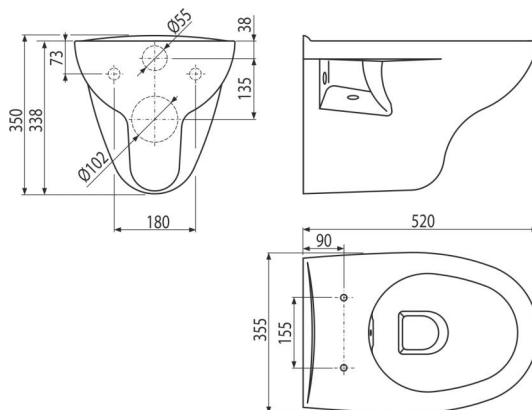

WC RIMFLOW

Конзолна тоалетна чиния

Приложение

За монтиране на структури за вграждане

За монтаж на стена

Характеристики

- Цвят: бял
- Без ръб - за лесна поддръжка и почистване
- Пълно измиване
- Съвместим с тоалетни седалки A601 – A606, A60, A64, A66, A67Slim
- Материал: керамика
- Стъпка на закрепване 180 мм

Обхват на доставката

- Тоалетна чиния

Продуктов код, Логистична информация

Код	EAN	Тегло (брой опаковка палет)	Размери (брой опаковка)	Количество (опаковка палет)
WC RIMFLOW	8595580558192	17,50 17,50 230,0 кг	555x390x365 мм	1 12 бр

Гаранция

2/2 гаранция *

Технически спецификации

- Обем на измиване 3/6 l