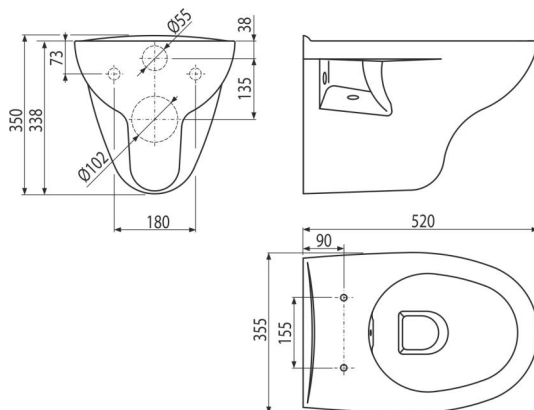

### Приложение

За монтиране на структури за вграждане

За монтаж на стена

### Характеристики

- Цвят: бял
- Без ръб - за лесна поддръжка и почистване
- Пълно измиване
- Съвместим с тоалетни седалки A601 – A606, A60, A64, A66, A67Slim
- Материал: керамика
- Стъпка на закрепване 180 мм

### Продуктов код, Логистична информация

Код	EAN	Тегло (брой   опаковка   палет)	Размери (брой   опаковка)	Количество (опаковка   палет)
WC RIMFLOW	8595580558192	17,50   17,50   230,0 кг	555x390x365   мм	1   12 бр

### Технически спецификации

- Обем на измиване 3/6 l