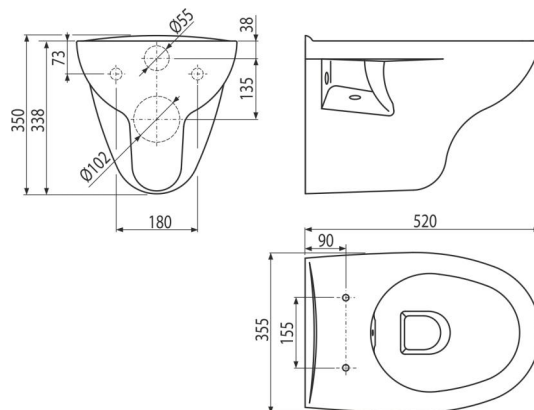

WC RIMFLOW

WC závěsné

Použití

Pro montáž na předstěnové instalační systémy

Pro montáž na zeď

Vlastnosti

- Barva: bílá
- Bez splachovacího kruhu – pro snadnou údržbu a čištění
- Hluboké splachování
- Kompatibilní s WC sedátky A601–A606, A60, A64, A66, A67SLIM
- Materiál: keramika
- Rozteč upevnění 180 mm

Rozsah dodávky

- WC mísa

Objednací kód, Logistické informace

Kód	EAN	Hmotnost (kus balení paleta)	Rozměr (kus balení)	Množství (balení paleta)
WC RIMFLOW	8595580558192	17,50 17,50 230,0 kg	555×390×365 mm	1 12 ks

Záruky **Celní kód**
2/2 roky * 69109000

Technické parametry

- Objem splachování 3/6 l