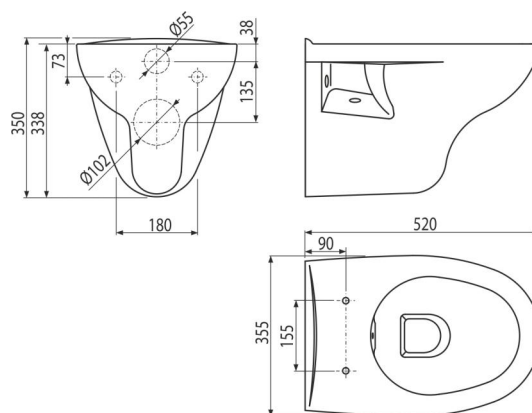

WC RIMFLOW

WC závěsné

Použití

Pro montáž na předstěnové instalační systémy

Pro montáž na zeď

Vlastnosti

- Barva: bílá
- Bez splachovacího kruhu – pro snadnou údržbu a čištění
- Hluboké splachování
- Kompatibilní s WC sedátko A601–A606, A60, A64, A66, A67SLIM
- Materiál: keramika
- Rozteč upevnění 180 mm

Rozsah dodávky

- WC mísa

Objednací kód, Logistické informace

Kód	EAN	Hmotnost (kus balení paleta)	Rozměr (kus balení)	Množství (balení paleta)
WC RIMFLOW	8595580558192	17,50 17,50 230,0 kg	555×390×365 mm	1 12 ks

Záruky

2/2 roky *

Technické parametry

- Objem splachování 3/6 l