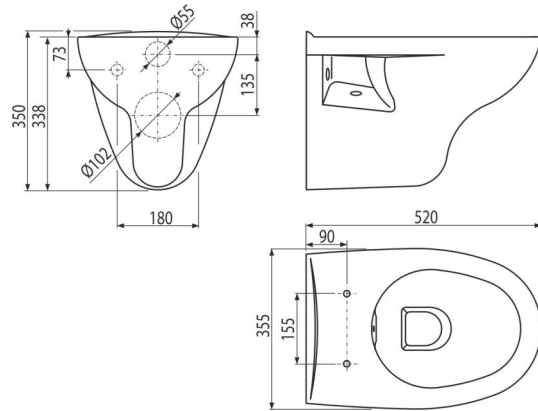

WC RIMFLOW

Wand-WC

Anwendung

Für Montage an Vorwandinstallationssysteme
Für Wandbefestigung

Eigenschaften

- Farbe: weiß
- Spülrandlos - für einfache Wartung und Reinigung
- Tiefspülung
- Kompatibel mit WC-Sitzen A601-A606, A60, A64, A66, A67Slim
- Material: Keramik
- Löcher - Befestigungsdistanz 180 mm

Verpackungsinhalt

- WC-Becken

Bestellnummer, Logistische Informationen

Code	EAN	Gewicht (stück menge palette)	Maße (stück menge)	Verpackung (menge palette)
WC RIMFLOW	8595580558192	17,50 17,50 230,0 kg	555x390x365 mm	1 12 Stk.

Die Garantien **Zoll code**
2/2 jahre * 69109000

Technische Parameter

- Mengenspülung 3/6 l