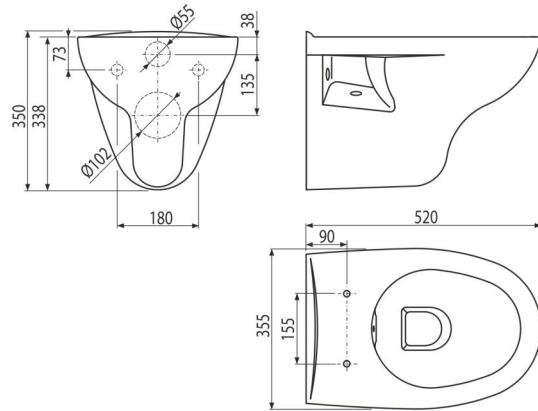

### Anwendung

Für Montage an Vorwandinstallationssysteme  
Für Wandbefestigung

### Eigenschaften

- Farbe: weiß
- Spülrandlos - für einfache Wartung und Reinigung
- Tiefspülung
- Kompatibel mit WC-Sitzen A601-A606, A60, A64, A66, A67Slim
- Material: Keramik
- Löcher - Befestigungsdistanz 180 mm

### Bestellnummer, Logistische Informationen

Code	EAN	Gewicht (stück   menge   palette)	Maße (stück   menge)	Verpackung (menge   palette)
WC RIMFLOW	8595580558192	17,50   17,50   230,0 kg	555x390x365   mm	1   12 Stk.