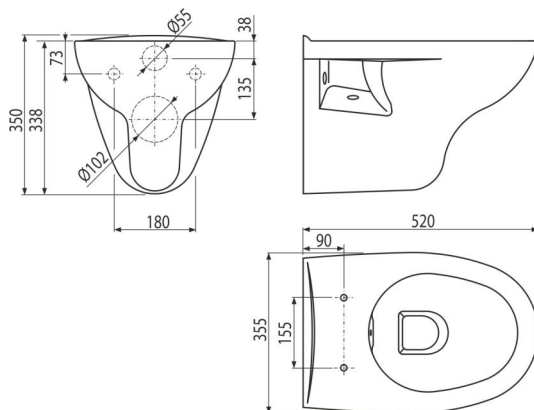

WC RIMFLOW

Fali WC

Alkalmazás

Falsík előtti szerelési rendszerek szereléséhez

Falra szerelhető

Jellemzők

- Szín: fehér
- Öblítési perem nélkül – az egyszerű karbantartásért és tisztításért
- Mély öblítés
- Kompatibilis A601–A606, A60, A64, A66, A67SLIM WC ülőkékkel
- Anyaga: kerámia
- Rögzítési távolság 180 mm

Csomag tartalma

- WC csésze

Rendelési szám, Logisztikai információk

Kód	EAN	Súly (db csomagolás paletta)	Méret (db csomagolás)	Mennyiség (csomagolás paletta)
WC RIMFLOW	8595580558192	17,50 17,50 230,0 kg	555×390×365 mm	1 12 db