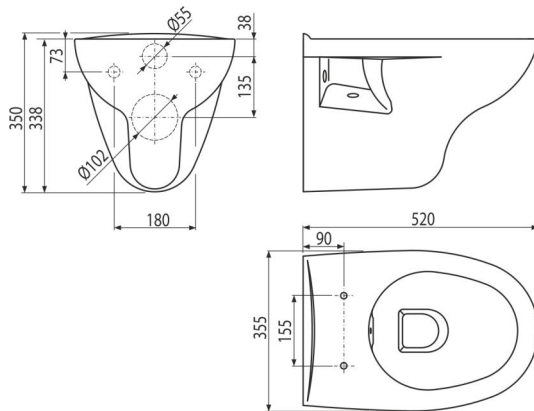

WC RIMFLOW

დასაკიდი უნიტაზი

განმარტება

დაფარულ ჩასარეცხ სისტემებში მონტაჟისთვის
კედლის მონტაჟისთვის

დამახასიათებელი

- ფერი: თეთრი
- ჩარეცხვის გარეზე - მარტივი მოვლისა და განმუხტვისთვის
- ღრმა ჩარეცხვა
- თავსებადია უნიტაზის დასაჯდომებთან A601-A606, A60, A64, A66, A67Slim
- მასალა: კერამიკა
- სამონტაჟო ხვრელებს შორის დაშორება 180 მმ

კომპლექტის შემადგენლობა

- უნიტაზი

შეკვითის ნომერი, ლოგისტიკური ინფორმაცია

კოდი	EAN	წონა (კალი შეფუთვა პლატაზე)	ზომები (კალი შეფუთვა)	რაოდენობა (შეფუთვა პლატა)
WC RIMFLOW	8595580558192	17,50 17,50 230,0 კგ	555×390×365 მმ	1 12 (კალი)

გარანტია

2/2 years *

ტექნიკური მახასიათებლები

- ჩარეცხვის მოცულობა 3/6 l