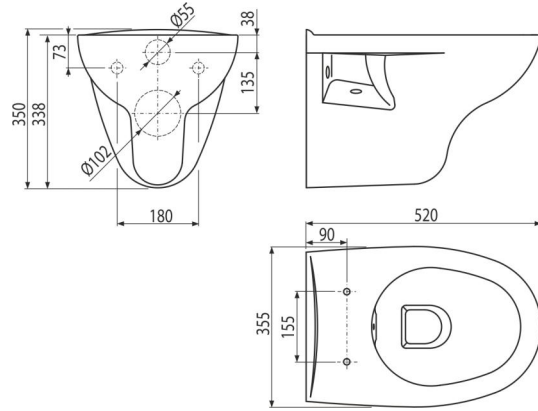

WC RIMFLOW

Muszla WC wisząca

Zastosowanie

Do montażu w systemach instalacyjnych
Do montażu na ścianie

Cechy

- Kolor: biały
- Bez spłukiwania pierścieni – dla łatwej konserwacji i czyszczenia
- Głębokie spłukiwanie
- Kompatybilny z deskami sedesowymi: A601–A606, A60, A64, A66, A67SLIM
- Materiał: ceramika
- Rozstaw montażu 180 mm

Zakres dostawy

- Muszla WC

Numer zamówienia, Informacje logistyczne

Kod	EAN	Waga (sztuka pakowanie paleta)	Wymiary (sztuka pakowanie)	Ilość (pakowanie paleta)
WC RIMFLOW	8595580558192	17,50 17,50 230,0 kg	555x390x365 mm	1 12 szt

Gwarancje

2/2 lat *

Dane techniczne

- Objętość spłukiwania 3/6 l