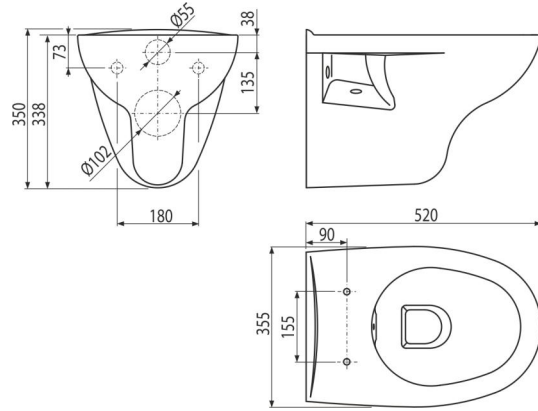

WC RIMFLOW

Vas WC suspendat

Aplicație

Pentru instalarea pe rezervoare încastate
Pentru montare pe perete

Caracteristici

- Culoare: alb
- Fără inel WC – pentru întreținere și curățare ușoară
- Clătire mare
- Compatibil cu capacele WC A601–A606, A60, A64, A66, A67SLIM
- Material: ceramica
- Suportți fixare 180 mm

Conținutul pachetului

- Vas toaletă

Detalii pentru comandă, Informații logistice

Cod	EAN	Greutate (buc ambalare palet)	Dimensiuni (buc ambalare)	Cantitate (ambalare palet)
WC RIMFLOW	8595580558192	17,50 17,50 230,0 kg	555×390×365 mm	1 12 buc

Garanție

2/2 ani *

Parametrii tehnici

- Volumul de spălare 3/6 l