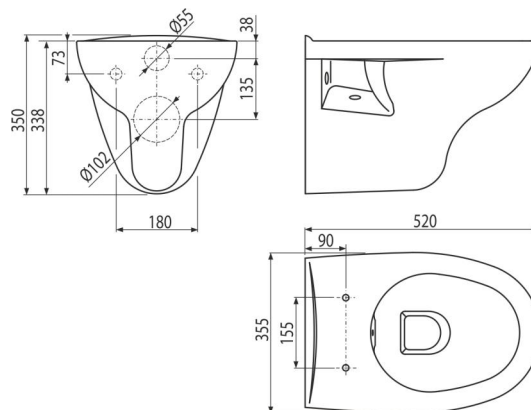

WC RIMFLOW

Подвесной унитаз

Область применения

Для монтажа к скрытым системам инсталляции

Для настенного монтажа

Характеристика

- Цвет: белый
- Без смывного обода – для легкого обслуживания и очистки
- Глубокий смыв
- Совместимость с сиденьями для унитаза А601–А606, А60, А64, А66, А67Slim
- Материал: керамика
- Расстояние между монтажными отверстиями 180 мм

Содержание комплекта

- Унитаз

Код заказа, Логистическая информация

Код	EAN	Вес (шт | упаковка | паллета)	Размеры (шт | упаковка)	Количество (упаковка | паллета)
WC RIMFLOW	8595580558192	17,50 | 17,50 | 230,0 кг	555×390×365 | мм	1 | 12 шт

Гарантии

2/2 лет *

Технические параметры

- Объем смыва 3/6 л