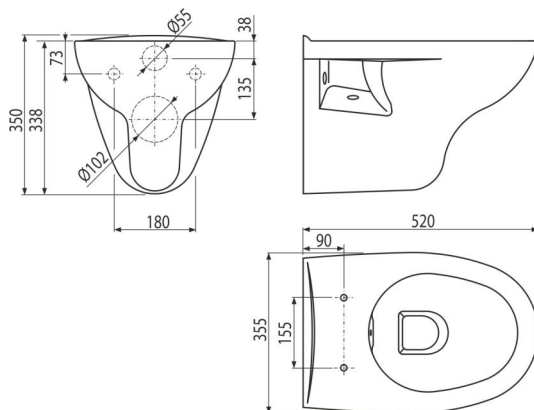

WC RIMFLOW

WC závesné

Použitie

Pre montáž na predstavené inštalačné systémy

Pre montáž na stenu

Vlastnosti

- Farba: biela
- Bez splachovacieho kruhu – pre jednoduchú údržbu a čistenie
- Hlboké splachovanie
- Kompatibilný s WC sedátkami A601-A606, A60, A64, A66, A67SLIM
- Materiál: keramika
- Rozstup upevnenia 180 mm

Rozsah dodávky

- WC misa

Objednací kód, Logistické informácie

Kód	EAN	Hmotnosť (kus balenie paleta)	Rozmer (kus balenie)	Množstvo (balenie paleta)
WC RIMFLOW	8595580558192	17,50 17,50 230,0 kg	555×390×365 mm	1 12 ks

Záruky **Colný kód**
2/2 rokov * 69109000

Technické parametre

- Objem splachovania 3/6 l