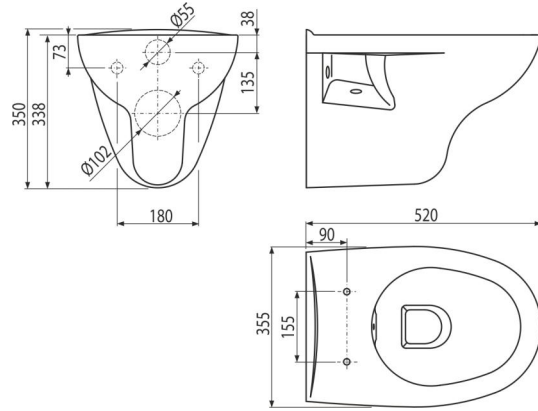

WC RIMFLOW

WC závesné

Použitie

Pre montáž na predstavené inštaláčne systémy

Pre montáž na stenu

Vlastnosti

- Farba: biela
- Bez splachovacieho kruhu – pre jednoduchú údržbu a čistenie
- Hlboké splachovanie
- Kompatibilný s WC sedátkami A601-A606, A60, A64, A66, A67SLIM
- Materiál: keramika
- Rozstup upevnenia 180 mm

Rozsah dodávky

- WC misa

Objednací kód, Logistické informácie

Kód	EAN	Hmotnosť (kus balenie paleta)	Rozmer (kus balenie)	Množstvo (balenie paleta)
WC RIMFLOW	8595580558192	17,50 17,50 230,0 kg	555×390×365 mm	1 12 ks

Záruky

2/2 rokov *

Technické parametre

- Objem splachovania 3/6 l