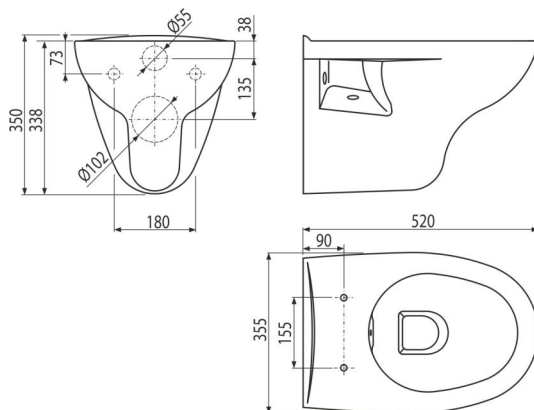

WC RIMFLOW

WC závesné

Použitie

Pre montáž na predstavené inštalačné systémy

Pre montáž na stenu

Vlastnosti

- Farba: biela
- Bez splachovacieho kruhu – pre jednoduchú údržbu a čistenie
- Hlboké splachovanie
- Kompatibilný s WC sedátkami A601-A606, A60, A64, A66, A67SLIM
- Materiál: keramika
- Rozstup upevnenia 180 mm

Rozsah dodávky

- WC misa

Objednací kód, Logistické informácie

Kód	EAN	Hmotnosť (kus | balenie | paleta)	Rozmer (kus | balenie)	Množstvo (balenie | paleta)
WC RIMFLOW	8595580558192	17,50 | 17,50 | 230,0 kg	555×390×365 | mm	1 | 12 ks

Záruky **Colný kód**
2/2 rokov * 69109000

Technické parametre

- Objem splachovania 3/6 l