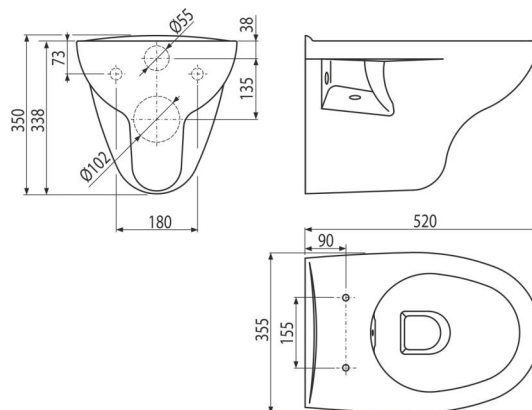

WC RIMFLOW

Konzolna WC šolja

Primena

Za ugradnju na predzidne ugradne sisteme

Za zidnu montažu

Karakteristike

- Boja: bela
- Bez ruba za ispiranje - za lako održavanje i čišćenje
- Duboko ispiranje
- Kompatibilno sa WC daskama A601 – A606, A60, A64, A66, A67Slim
- Materijal: keramika
- Korak pričvršćivanja 180 mm

Obim isporuke

- WC školjka

Broj porudžbine, Logističke informacije

Šifra	EAN	Težina (komad | pakovanje | paleta)	Dimenzije (komad | paleta)	Količina (pakovanje | paleta)
WC RIMFLOW	8595580558192	17,50 | 17,50 | 230,0 kg	555×390×365 | mm	1 | 12 kom

Garancije

2/2 godina *

Tehničke specifikacije

- Volumen ispiranja 3/6 l