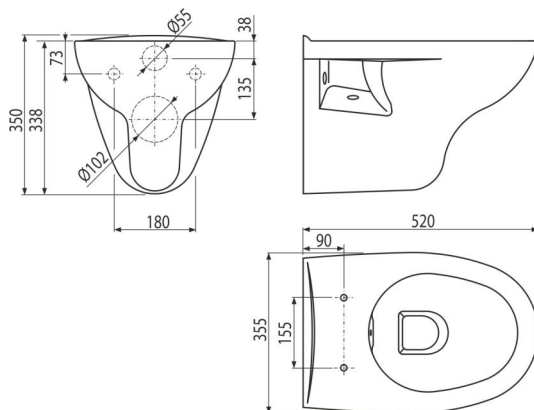

WC RIMFLOW

Konzolna WC šolja

Primena

Za ugradnju na predzidne ugradne sisteme

Za zidnu montažu

Karakteristike

- Boja: bela
- Bez ruba za ispiranje - za lako održavanje i čišćenje
- Duboko ispiranje
- Kompatibilno sa WC daskama A601 – A606, A60, A64, A66, A67Slim
- Materijal: keramika
- Korak pričvršćivanja 180 mm

Obim isporuke

- WC školjka

Broj porudžbine, Logističke informacije

Šifra	EAN	Težina (komad pakovanje paleta)	Dimenzije (komad paleta)	Količina (pakovanje paleta)
WC RIMFLOW	8595580558192	17,50 17,50 230,0 kg	555×390×365 mm	1 12 kom

Garancije

2/2 godina *

Tehničke specifikacije

- Volumen ispiranja 3/6 l