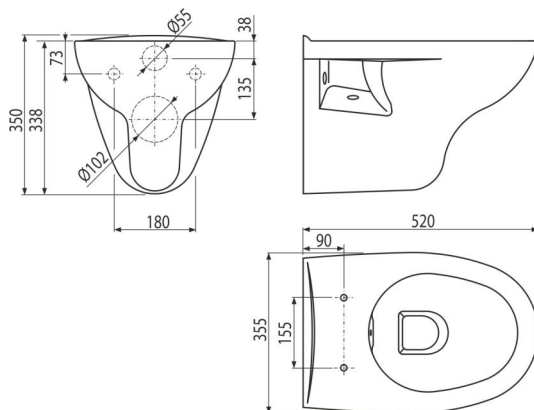

WC RIMFLOW

Підвісний унітаз

Галузь застосування

Для монтажу до прихованих систем інсталяції

Для настінного монтажу

Характеристика

- Колір: білий
- Без зливної обода – для легкого обслуговування і очищення
- глибокий змив
- Сумісність з сидіннями для унітазу А601–А606, А60, А64, А66, А67Slim
- Матеріал: кераміка
- Відстань між отворами 180 мм

Зміст комплекту

- унітаз

Код замовлення, Логістична інформація

Код	EAN	Вага (шт упаковка палета)	Розміри (шт упаковка)	Кількість (упаковка палета)
WC RIMFLOW	8595580558192	17,50 17,50 230,0 кг	555×390×365 мм	1 12 шт

Гарантія

2/2 років *

Технічні характеристики

- обсяг змиву 3/6 l