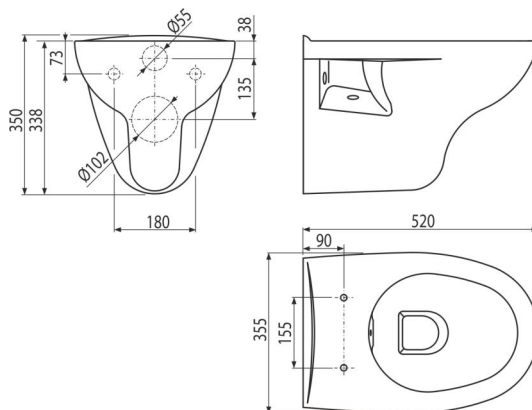

WC RIMFLOW

Підвісний унітаз

Галузь застосування

Для монтажу до прихованих систем інсталяції

Для настінного монтажу

Характеристика

- Колір: білий
- Без зливної обода – для легкого обслуговування і очищення
- глибокий змив
- Сумісність з сидіннями для унітазу А601–А606, А60, А64, А66, А67Slim
- Матеріал: кераміка
- Відстань між отворами 180 мм

Зміст комплекту

- унітаз

Код замовлення, Логістична інформація

Код	EAN	Вага (шт упаковка палета)	Розміри (шт упаковка)	Кількість (упаковка палета)
WC RIMFLOW	8595580558192	17,50 17,50 230,0 кг	555×390×365 ММ	1 12 шт

Гарантія

2/2 років *

Технічні характеристики

- обсяг змиву 3/6 l