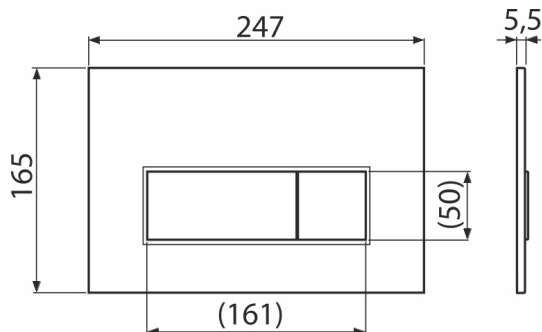

M570

Бутон за вградени тоалетни казанчета, бял-полиран

Приложение

За структури за вграждане и скрити тоалетни казанчета

Характеристики

- Механично промиване с двойно действие
- Съвместим с всички структури за вграждане и казанчета за вграждане в масивни стени ALCA
- Материал: пластмаса
- Покритие: бяло
- Бутон за измиване благодарение на своя профил се откроява само на 5,5 мм над плочките

Обхват на доставката

- Шаблон за правилна настройка на бутона
- Винтове за изправящ механизъм 2 бр
- Бутон за структура
- Фиксираща рамка на бутона
- Скоба за резба 2 бр

Продуктов код, Логистична информация

Код	EAN	Тегло (брой | опаковка | палет)	Размери (брой | опаковка)	Количество (опаковка | палет)
M570	8595580558604	0,35 | 8,66 | 262,5 кг	250×170×36 | 595×395×245 мм	25 | 700 бр

Гаранция

2/2 гаранция *

Технически спецификации

- Работна сила < 20 N