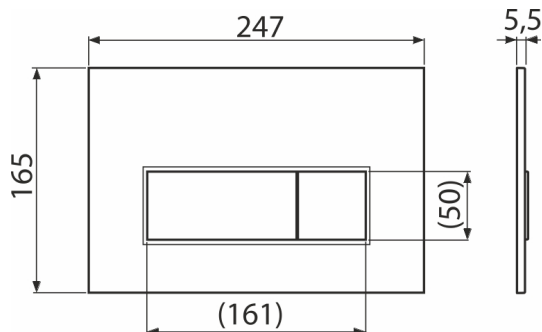

M570

Бутон за вградени тоалетни казанчета, бял-полиран

Приложение

За структури за вграждане и скрити тоалетни казанчета

Характеристики

- Механично промиване с двойно действие
- Съвместим с всички структури за вграждане и казанчета за вграждане в масивни стени ALCA
- Материал: пластмаса
- Покритие: бяло
- Бутон за измиване благодарение на своя профил се откроява само на 5,5 мм над плочките

Обхват на доставката

- Шаблон за правилна настройка на бутон
- Винтове за изправящ механизъм 2 бр
- Бутон за структура
- Фиксираща рамка на бутон
- Скоба за резба 2 бр

Продуктов код, Логистична информация

Код	EAN	Тегло (брой | опаковка | палет)	Размери (брой | опаковка)	Количество (опаковка | палет)
M570	8595580558604	0,35 | 8,66 | 262,5 кг	250×170×36 | 595×395×245 мм	25 | 700 бр

Гаранция 2/2 гаранция *   Митнически код 39269097

Технически спецификации

- Работна сила < 20 N