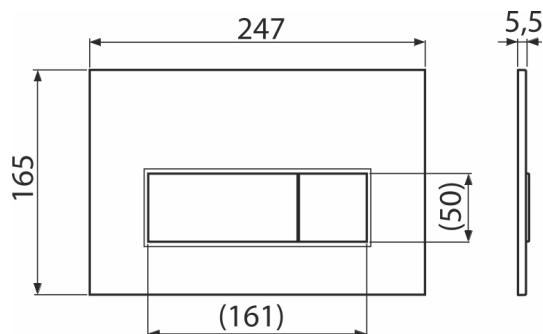

M570

Ovládací tlačítko pro WC moduly, bílá-lesk

Použití

Pro předstěnové instalační systémy a WC nádrže pro zazdění

Vlastnosti

- Dvoučinné mechanické splachování
- Kompatibilní pro všechny předstěnové instalační systémy a nádrže pro zazdění Alca
- Materiál: plast
- Povrchová úprava: bílá
- Tlačítko minimálně vystupuje nad obklad díky tloušťce pouhých 5,5 mm

Kód	EAN	Hmotnost (kus balení paleta)	Rozměr (kus balení)	Množství (balení paleta)
M570	8595580558604	0,35 8,66 262,5 kg	250×170×36 595×395×245 mm	25 700 ks

Záruky 2/2 roky * Celní kód 39269097

Technické parametry