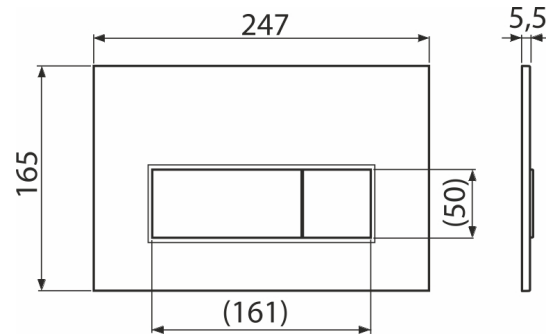

M570

Betätigungsplatte für Vorwandinstallationssysteme, Weiß-Glanz

Anwendung

Für Vorwandinstallationssysteme und die Toilettenkasten für Einmauerung

Eigenschaften

- Doppelspülung
- Kompatibel mit allen Montageelementen und UP-Spülkasten Alca
- das Material: Kunststoff
- die Oberflächenbehandlung: weiß
- Diese Platte steht dank ihres dünnen Profils 5,5 mm nur wenig über die Fliesen hervor

Verpackungsinhalt

- Vorlage zum Einstellen der Betätigungsplattenschrauben
- Spülmechanismusschraube 2 Stck
- die Taste
- Befestigungsrahmen für Betätigungsplatte
- Gewindegriff des Rahmens zu Betätigungsplatte - 2 Stück

Bestellnummer, Logistische Informationen

Code	EAN	Gewicht (stück | menge | palette)	Maße (stück | menge)	Verpackung (menge | palette)
M570	8595580558604	0,35 | 8,66 | 262,5 kg	250×170×36 | 595×395×245 mm	25 | 700 Stk.

Die Garantien

2/2 Jahre *

Technische Parameter

- die Betätigungskraft < 20 N