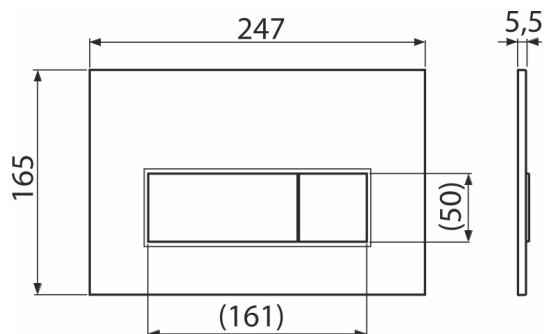

M570

Betätigungsplatte für Vorwandinstallationssysteme, Weiß-Glanz

Anwendung

Für Vorwandinstallationssysteme und die Toilettenkasten für Einmauerung

Eigenschaften

- Doppelspülung
- Kompatibel mit allen Montageelementen und UP-Spülkasten Alca
- das Material: Kunststoff
- die Oberflächenbehandlung: weiß
- Diese Platte steht dank ihres dünnen Profils 5,5 mm nur wenig über die Fliesen hervor

Verpackungsinhalt

- Vorlage zum Einstellen der Betätigungsplattenschrauben
- Spülmechanismusschraube 2 Stck
- die Taste
- Befestigungsrahmen für Betätigungsplatte
- Gewindegriff des Rahmens zu Betätigungsplatte - 2 Stück

Bestellnummer, Logistische Informationen

Code	EAN	Gewicht (stück menge palette)	Maße (stück menge)	Verpackung (menge palette)
M570	8595580558604	0,35 8,66 262,5 kg	250x170x36 595x395x245 mm	25 700 Stk.