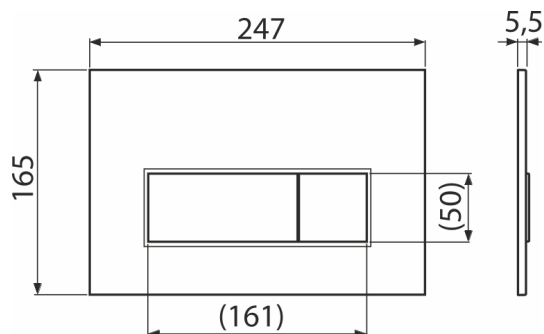

M570

Betätigungsplatte für Vorwandinstallationssysteme, Weiß-Glanz

Anwendung

Für Vorwandinstallationssysteme und die Toilettenkasten für Einmauerung

Eigenschaften

- Doppelspülung
- Kompatibel mit allen Montageelementen und UP-Spülkasten Alca
- das Material: Kunststoff
- die Oberflächenbehandlung: weiß
- Diese Platte steht dank ihres dünnen Profils 5,5 mm nur wenig über die Fliesen hervor

Verpackungsinhalt

- Vorlage zum Einstellen der Betätigungsplattenschrauben
- Spülmechanismusschraube 2 Stck
- die Taste
- Befestigungsrahmen für Betätigungsplatte
- Gewindegriff des Rahmens zu Betätigungsplatte - 2 Stück

Bestellnummer, Logistische Informationen

Code	EAN	Gewicht (stück | menge | palette)	Maße (stück | menge)	Verpackung (menge | palette)
M570	8595580558604	0,35 | 8,66 | 262,5 kg	250x170x36 | 595x395x245 mm	25 | 700 Stk.

Die Garantien **Zoll code**
2/2 jahre * 39269097

Technische Parameter

- die Betätigungskraft < 20 N