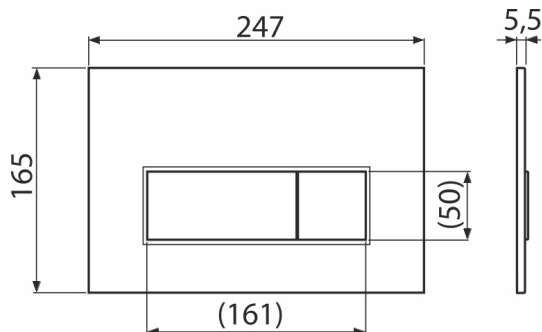

M570

Nyomólap a falsík alatti szerelési rendszerekhez, fehér-fényes

Alkalmazás

Falsík alatti szerelési rendszerekhez és falba építhető WC tartályokhoz

Jellemzők

- Kettős működésű mechanikus öblítés
- Kompatibilis az összes Alca falsík előtti szerelési rendszerrel és falba építhető tartállyal.
- Anyaga: műanyag
- Felület: fehér
- A nyomólap minimálisan 5,5mm-re emelkedik ki a burkolat fölé

Kód	EAN	Súly (db csomagolás paletta)	Méret (db csomagolás)	Mennyiség (csomagolás paletta)
M570	8595580558604	0,35 8,66 262,5 kg	250×170×36 595×395×245 mm	25 700 db

Garanciák

2/2 év *

Műszaki adatok

- Működtető erő < 20 N