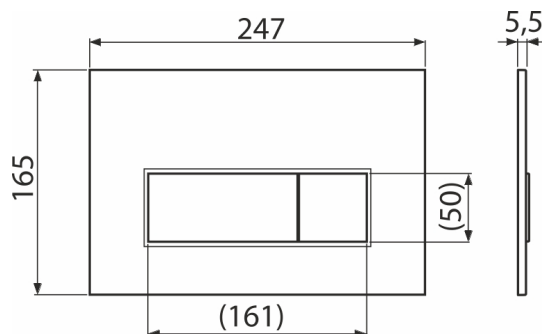

M570

Clapetă de acționare pentru rezervor încadrat, alb-lucios

Aplicație

Pentru rezervoarele WC încastrate

Caracteristici

- Acționare dublă
- Compatibil cu toate cadrele de montaj și rezervoarele WC încastrate Alca
- Material: plastic
- Finisaj de suprafață: alb
- Datorită profilului său clapeta iese în evidență doar 5,5 mm deasupra plăcilor

Detalii pentru comandă, Informații logistice

Cod	EAN	Greutate (buc ambalare palet)	Dimensiuni (buc ambalare)	Cantitate (ambalare palet)
M570	8595580558604	0,35 8,66 262,5 kg	250×170×36 595×395×245 mm	25 700 buc