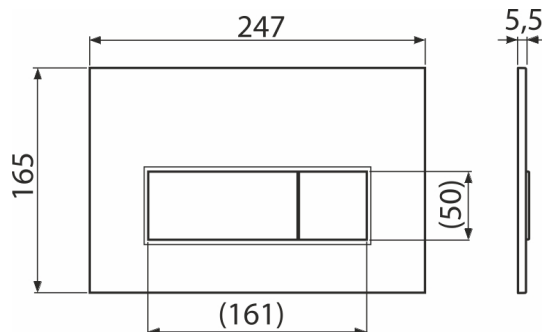

M570

Clapetă de acționare pentru rezervor încadrat, alb-lucios

Aplicație

Pentru rezervoarele WC încadrate

Caracteristici

- Acționare dublă
- Compatibil cu toate cadrele de montaj și rezervoarele WC încadrate Alca
- Material: plastic
- Finisaj de suprafață: alb
- Datorită profilului său clapeta iese în evidență doar 5,5 mm deasupra plăcilor

Conținutul pachetului

- Șablon pentru configurarea corectă a clapetei de acționare
- Șurub pentru mecanism de clătire 2 buc
- Clapetă de acționare
- Fixarea cadrului clapetei de acționare
- Clemă cu filet pentru cadru 2 buc

Detalii pentru comandă, Informații logistice

Cod	EAN	Greutate (buc | ambalare | palet)	Dimensiuni (buc | ambalare)	Cantitate (ambalare | palet)
M570	8595580558604	0,35 | 8,66 | 262,5 kg	250×170×36 | 595×395×245 mm	25 | 700 buc

Garanție 2/2 ani *   **Codul vamal** 39269097

Parametrii tehnici

- Forță de operare < 20 N