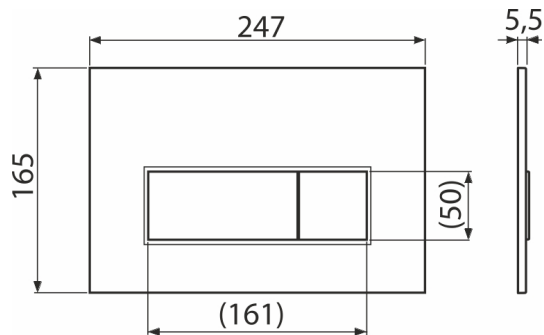

M570

Кнопка управления для скрытых систем инсталляции, белый-глянец

Область применения

Для скрытых систем инсталляции и бачков для замуровывания в стену

Характеристика

- Двойной смыв, механический принцип действия
- Совместимость со всеми скрытыми системами инсталляции Alca
- Материал: пластик
- Поверхностная отделка: белый
- Кнопка минимально выступает над плиткой благодаря толщине всего 5,5 мм

Содержание комплекта

- Шаблон для установки кнопок управления
- Винт промывочного механизма 2 шт.
- Кнопка
- Монтажная рама для установки кнопки
- Резьбовое крепление монтажной рамы кнопки 2 шт.

Код заказа, Логистическая информация

Код	EAN	Вес (шт | упаковка | паллета)	Размеры (шт | упаковка)	Количество (упаковка | паллета)
M570	8595580558604	0,35 | 8,66 | 262,5 кг	250×170×36 | 595×395×245 MM	25 | 700 шт

Гарантии

2/2 лет *

Технические параметры

- Действующая сила < 20 N