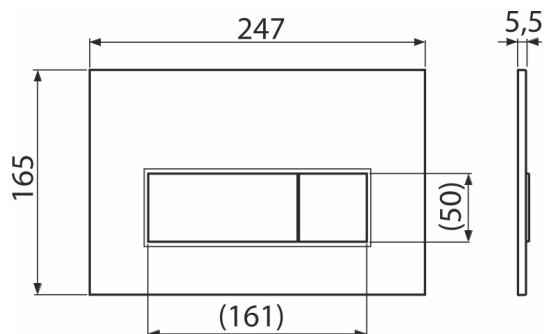

M570

Ovládacie tlačítko pre WC moduly, biela-lesk

Použitie

Pre predstavené inštalačné systémy a WC nádrže pre zamurovanie

Vlastnosti

- Dvojčinné mechanické splachovanie
- Kompatibilný pre všetky predstavené inštalačné systémy a nádrže pre zamurovanie Alca
- Materiál: plast
- Povrchová úprava: biela
- Tlačítka minimálne vystupuje nad obklad vďaka hrúbke iba 5,5 mm

Rozsah dodávky

- Šablóna pre nastavenie skrutiek tlačítiek
- Skrutka mechanizmu splachovania 2 ks
- Tlačítka
- Upevňovací rámček tlačítka
- Závitová úchytká rámčeku tlačítka 2 ks

Objednací kód, Logistické informácie

Kód	EAN	Hmotnosť (kus | balenie | paleta)	Rozmer (kus | balenie)	Množstvo (balenie | paleta)
M570	8595580558604	0,35 | 8,66 | 262,5 kg	250×170×36 | 595×395×245 mm	25 | 700 ks

Záruky

2/2 rokov *

Technické parametre

- Ovládacia sila < 20 N