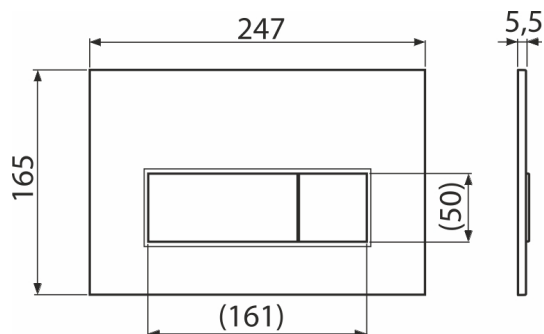

M570

Ovládacie tlačítko pre WC moduly, biela-lesk

Použitie

Pre predstavené inštalačné systémy a WC nádrže pre zamurovanie

Vlastnosti

- Dvojčinné mechanické splachovanie
- Kompatibilný pre všetky predstavené inštalačné systémy a nádrže pre zamurovanie Alca
- Materiál: plast
- Povrchová úprava: biela
- Tlačítko minimálne vystupuje nad obklad vďaka hrúbke iba 5,5 mm

Rozsah dodávky

- Šablóna pre nastavenie skrutiek tlačítek
- Skrutka mechanizmu splachovania 2 ks
- Tlačítko
- Upevňovací rámček tlačítka
- Závitová úchytká rámčeku tlačítka 2 ks

Objednací kód, Logistické informácie

Kód	EAN	Hmotnosť (kus | balenie | paleta)	Rozmer (kus | balenie)	Množstvo (balenie | paleta)
M570	8595580558604	0,35 | 8,66 | 262,5 kg	250×170×36 | 595×395×245 mm	25 | 700 ks

Záruky

2/2 rokov *

Technické parametre

- Ovládacia sila < 20 N