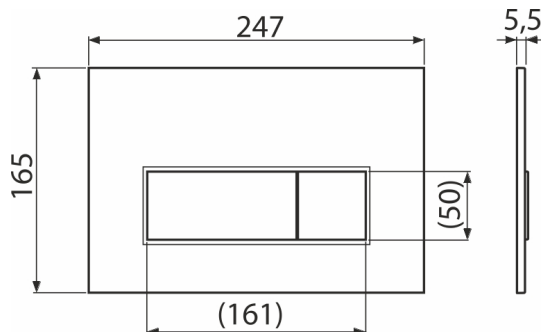

M570

Ovládacie tlačítko pre WC moduly, biela-lesk

Použitie

Pre predstavené inštalačné systémy a WC nádrže pre zamurovanie

Vlastnosti

- Dvojčinné mechanické splachovanie
- Kompatibilný pre všetky predstavené inštalačné systémy a nádrže pre zamurovanie Alca
- Materiál: plast
- Povrchová úprava: biela
- Tlačítko minimálne vystupuje nad obklad vďaka hrúbke iba 5,5 mm

Rozsah dodávky

- Šablóna pre nastavenie skrutiek tlačítiek
- Skrutka mechanizmu splachovania 2 ks
- Tlačítko
- Upevňovací rámček tlačítka
- Závitová úchytká rámčeku tlačítka 2 ks

Objednací kód, Logistické informácie

Kód	EAN	Hmotnosť (kus | balenie | paleta)	Rozmer (kus | balenie)	Množstvo (balenie | paleta)
M570	8595580558604	0,35 | 8,66 | 262,5 kg	250×170×36 | 595×395×245 mm	25 | 700 ks

Záruky **Colný kód**
2/2 rokov * 39269097

Technické parametre

- Ovládacia sila < 20 N