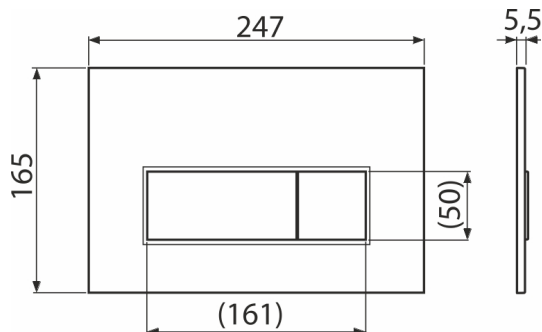

M570

Кнопка зливу для прихованих систем інсталяції, білий-глянець

Галузь застосування

Для прихованих систем інсталяції та бачків для замурування в стіну

Характеристика

- Подвійний змив, механічний принцип дії
- Повністю сумісні з усіма прихованими системами інсталяції Alca
- Матеріал: пластик
- Поверхнева обробка: білий
- Кнопка мінімально виступає над плиткою завдяки товщині всього 5,5 мм

Зміст комплекту

- Шаблон для установки кнопки зливу
- Гвинт промивного механізму 2 шт.
- кнопка
- Монтажна рама для установки кнопки
- Різьбове кріплення монтажної рами кнопки 2 шт.

Код замовлення, Логістична інформація

Код	EAN	Вага (шт упаковка палета)	Розміри (шт упаковка)	Кількість (упаковка палета)
M570	8595580558604	0,35 8,66 262,5 кг	250×170×36 595×395×245 MM	25 700 шт

Гарантія

2/2 років *

Технічні характеристики

- діюча сила < 20 N