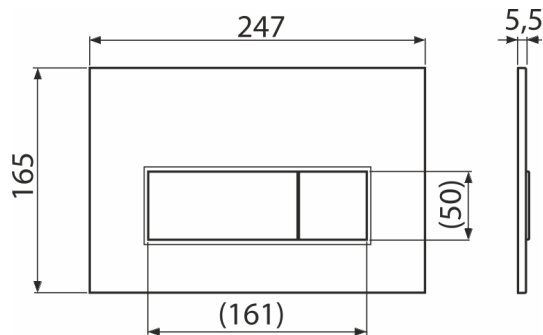

M570

Кнопка зливу для прихованих систем інсталяції, білий-глянець

Галузь застосування

Для прихованих систем інсталяції та бачків для замурування в стіну

Характеристика

- Подвійний змив, механічний принцип дії
- Повністю сумісні з усіма прихованими системами інсталяції Alca
- Матеріал: пластик
- Поверхнева обробка: білий
- Кнопка мінімально виступає над плиткою завдяки товщині всього 5,5 мм

Код	EAN	Вага (шт упаковка палета)	Розміри (шт упаковка)	Кількість (упаковка палета)
M570	8595580558604	0,35 8,66 262,5 кг	250×170×36 595×395×245 MM	25 700 шт

Гарантії

2/2 років *

Митний код

39269097

Технічні характеристики