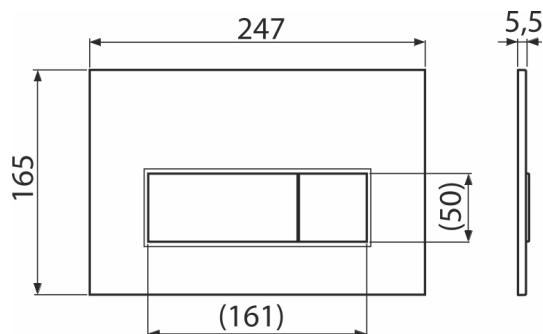

M571

Бутон за вградени тоалетни казанчета, хром-полиран

Приложение

За структури за вградане и скрити тоалетни казанчета

Характеристики

- Механично промиване с двойно действие
- Съвместим с всички структури за вградане и казанчета за вградане в масивни стени ALCA
- Материал: пластмаса
- Повърхностно покритие: хром-полиран
- Бутона за измиване благодарение на своя профил се откроява само на 5,5 мм над плочките

Обхват на доставката

- Шаблон за правилна настройка на бутона
- Винтове за изправващ механизъм 2 бр
- Бутон за структура
- Фиксираща рамка на бутона
- Скоба за резба 2 бр

Продуктов код, Логистична информация

Код	EAN	Тегло (брой опаковка палет)	Размери (брой опаковка)	Количество (опаковка палет)
M571	8595580558611	0,35 8,66 262,5 кг	250×170×36 595×395×245 мм	25 700 бр

Гаранция

2/2 гаранция *

Технически спецификации