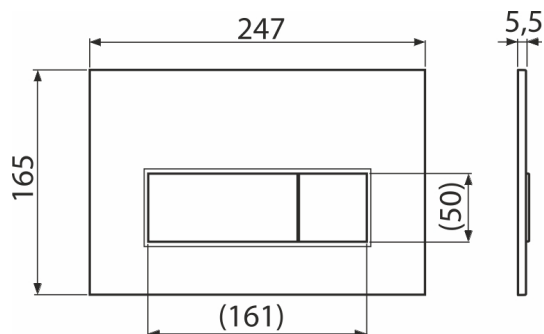

M571

Ovládací tlačítko pro WC moduly, chrom-lesk

Použití

Pro předstěnové instalační systémy a WC nádrže pro zazdění

Vlastnosti

- Dvoučinné mechanické splachování
- Kompatibilní pro všechny předstěnové instalační systémy a nádrže pro zazdění Alca
- Materiál: plast
- Povrchová úprava: chrom-lesk
- Tlačítko minimálně vystupuje nad obklad díky tloušťce pouhých 5,5 mm

Rozsah dodávky

- Šablona pro nastavení šroubů tlačítek
- Šroub mechanismu splachování 2 ks
- Tlačítko
- Upevňovací rámeček tlačítka
- Závitová úchytky rámečku tlačítka 2 ks

Objednací kód, Logistické informace

Kód	EAN	Hmotnost (kus balení paleta)	Rozměr (kus balení)	Množství (balení paleta)
M571	8595580558611	0,35 8,66 262,5 kg	250×170×36 595×395×245 mm	25 700 ks

Záruky

2/2 roky *

Technické parametry

- Ovládací síla < 20 N