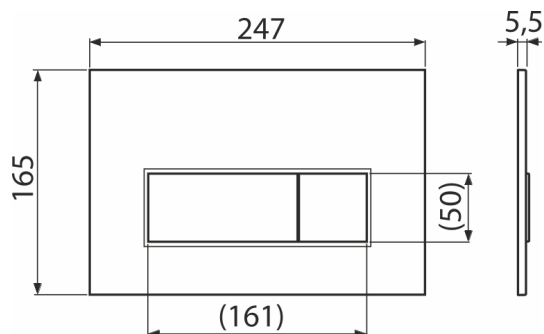

M571

Betätigungsplatte für Vorwandinstallationssysteme, Chrom-Glanz

Anwendung

Für Vorwandinstallationssysteme und die Toilettenkasten für Einmauerung

Eigenschaften

- Doppelspülung
- Kompatibel mit allen Montageelementen und UP-Spülkasten Alca
- das Material: Kunststoff
- die Oberflächenbehandlung: chrom-glänzend
- Diese Platte steht dank ihres dünnen Profils 5,5 mm nur wenig über die Fliesen hervor

Verpackungsinhalt

- Vorlage zum Einstellen der Betätigungsplattenschrauben
- Spülmechanismusschraube 2 Stck
- die Taste
- Befestigungsrahmen für Betätigungsplatte
- Gewindegriff des Rahmens zu Betätigungsplatte - 2 Stück

Bestellnummer, Logistische Informationen

Code	EAN	Gewicht (stück menge palette)	Maße (stück menge)	Verpackung (menge palette)
M571	8595580558611	0,35 8,66 262,5 kg	250x170x36 595x395x245 mm	25 700 Stk.