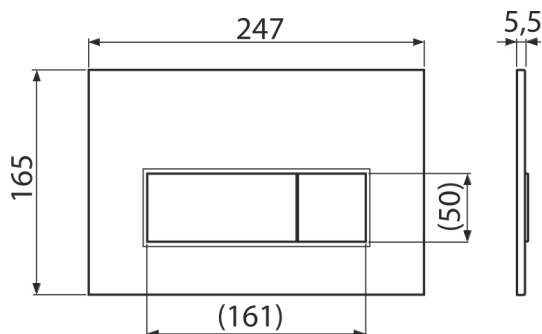

M571

Clapetă de acționare pentru rezervor încadrat, cromat-lucios

Aplicație

Pentru rezervoarele WC încadrate

Caracteristici

- Acționare dublă
- Compatibil cu toate cadrele de montaj și rezervoarele WC încadrate Alca
- Material: plastic
- Finisaj de suprafață: crom lucios
- Datorită profilului său clapeta iese în evidență doar 5,5 mm deasupra plăcilor

Detalii pentru comandă, Informații logistice

Cod	EAN	Greutate (buc ambalare palet)	Dimensiuni (buc ambalare)	Cantitate (ambalare palet)
M571	8595580558611	0,35 8,66 262,5 kg	250×170×36 595×395×245 mm	25 700 buc