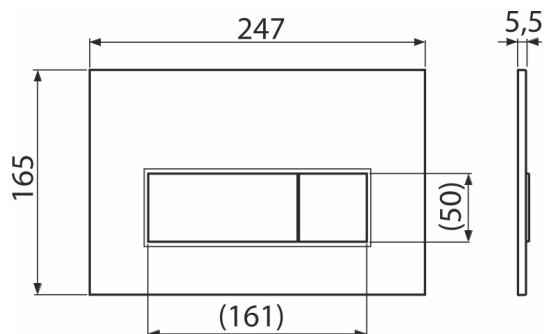

M571

Кнопка управления для скрытых систем инсталляции, хром-глянец

Область применения

Для скрытых систем инсталляции и бачков для замуровывания в стену

Характеристика

- Двойной смыв, механический принцип действия
- Совместимость со всеми скрытыми системами инсталляции Alca
- Материал: пластик
- Поверхностная отделка: хром глянцевый
- Кнопка минимально выступает над плиткой благодаря толщине всего 5,5 мм

Содержание комплекта

- Шаблон для установки кнопок управления
- Винт промывочного механизма 2 шт.
- Кнопка
- Монтажная рама для установки кнопки
- Резьбовое крепление монтажной рамы кнопки 2 шт.

Код заказа, Логистическая информация

Код	EAN	Вес (шт упаковка паллета)	Размеры (шт упаковка)	Количество (упаковка паллета)
M571	8595580558611	0,35 8,66 262,5 кг	250×170×36 595×395×245 MM	25 700 шт

Гарантии

2/2 лет *

Технические параметры

- Действующая сила < 20 N