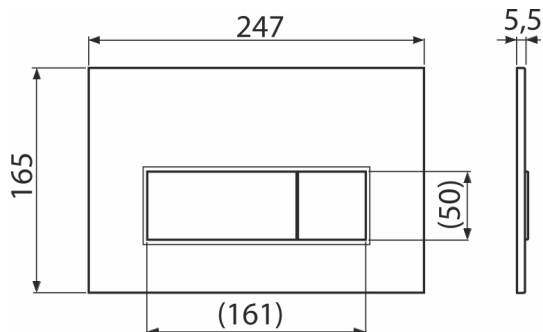

M571

Ovládacie tlačítko pre WC moduly, chróm-lesk

Použitie

Pre predstavené inštalačné systémy a WC nádrže pre zamurovanie

Vlastnosti

- Dvojčinné mechanické splachovanie
- Kompatibilný pre všetky predstavené inštalačné systémy a nádrže pre zamurovanie Alca
- Materiál: plast
- Povrchová úprava: chróm-lesk
- Tlačítka minimálne vystupuje nad obklad vďaka hrúbke iba 5,5 mm

Rozsah dodávky

- Šablóna pre nastavenie skrutiek tlačítiek
- Skrutka mechanizmu splachovania 2 ks
- Tlačítka
- Upevňovací rámček tlačítka
- Závitová úchytky rámčeku tlačítka 2 ks

Objednací kód, Logistické informácie

Kód	EAN	Hmotnosť (kus | balenie | paleta)	Rozmer (kus | balenie)	Množstvo (balenie | paleta)
M571	8595580558611	0,35 | 8,66 | 262,5 kg	250×170×36 | 595×395×245 mm	25 | 700 ks

Záruky

2/2 rokov *

Technické parametre

- Ovládacia sila < 20 N