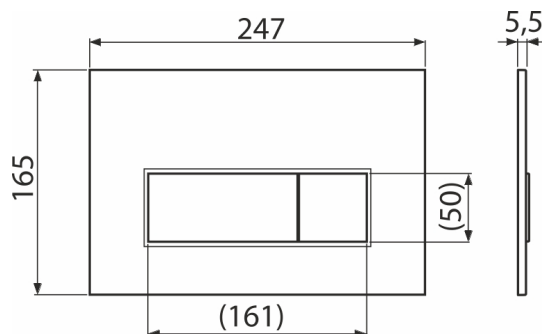

M571

Tipka za vodokotlić, hrom-sjaj

Primena

Za predzidne ugradne sisteme i skrivene vodokotliće

Karakteristike

- Dvostruko delujuće mehaničko ispiranje
- Kompatibilno sa svim predzidnim ugradnim sistemima i vodokotlićima za ugradnju u čvrste zidove Alca
- Materijal: plastika
- Završna obrada: hrom-sjaj
- Tipka za ispiranje se zahvaljujući svom profilu ističe samo 5,5 mm iznad pločica

Šifra	EAN	Težina (komad pakovanje paleta)	Dimenzije (komad paleta)	Količina (pakovanje paleta)
M571	8595580558611	0,35 8,66 262,5 kg	250×170×36 595×395×245 mm	25 700 kom

Garancije 2/2 godina * Carinska šifra 39269097

Tehničke specifikacije

- Operativna sila < 20 N