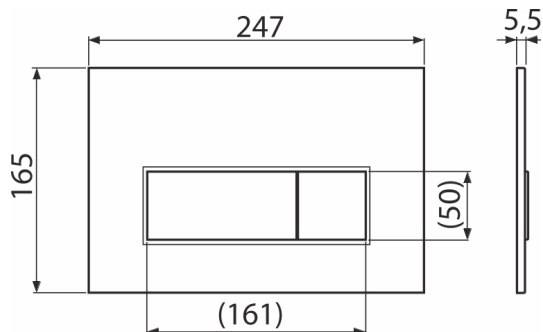

M571

Кнопка зливу для прихованих систем інсталяції, хром-глянець

Галузь застосування

Для прихованих систем інсталяції та бачків для замурування в стіну

Характеристика

- Подвійний змив, механічний принцип дії
- Повністю сумісні з усіма прихованими системами інсталяції Alca
- Матеріал: пластик
- Поверхнева обробка: хром глянець
- Кнопка мінімально виступає над плиткою завдяки товщині всього 5,5 мм

Зміст комплекту

- Шаблон для установки кнопки зливу
- Гвинт промивного механізму 2 шт.
- кнопка
- Монтажна рама для установки кнопки
- Різьбове кріплення монтажної рами кнопки 2 шт.

Код замовлення, Логістична інформація

Код	EAN	Вага (шт | упаковка | палета)	Розміри (шт | упаковка)	Кількість (упаковка | палета)
M571	8595580558611	0,35 | 8,66 | 262,5 кг	250×170×36 | 595×395×245 MM	25 | 700 шт

Гарантія

2/2 років *

Технічні характеристики

- діюча сила < 20 N