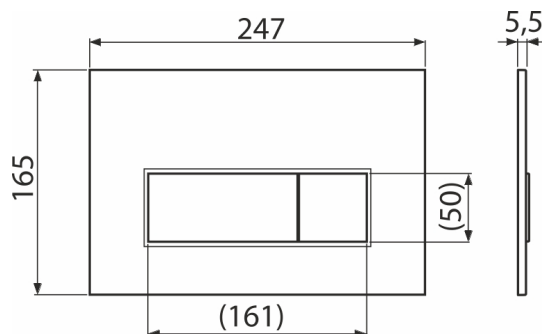

M572

Бутон за вградени тоалетни казанчета, хром-мат

Приложение

За структури за вграждане и скрити тоалетни казанчета

Характеристики

- Механично промиване с двойно действие
- Съвместим с всички структури за вграждане и казанчета за вграждане в масивни стени ALCA
- Материал: пластмаса
- Повърхностно покритие: хром-мат
- Бутона за измиване благодарение на своя профил се откроява само на 5,5 мм над плочките

Обхват на доставката

- Шаблон за правилна настройка на бутона
- Винтове за изправящ механизъм 2 бр
- Бутон за структура
- Фиксираща рамка на бутона
- Скоба за резба 2 бр

Продуктов код, Логистична информация

Код	EAN	Тегло (брой | опаковка | палет)	Размери (брой | опаковка)	Количество (опаковка | палет)
M572	8595580558628	0,31 | 7,81 | 238,7 кг	250×170×36 | 595×395×245 мм	25 | 700 бр

Гаранция

2/2 гаранция *

Технически спецификации

- Работна сила < 20 N