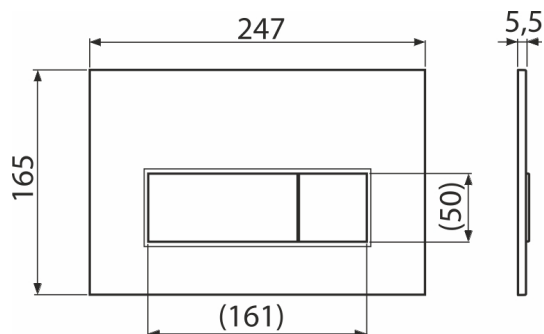

M572

Бутон за вградени тоалетни казанчета, хром-мат

Приложение

За структури за вграждане и скрити тоалетни казанчета

Характеристики

- Механично промиване с двойно действие
- Съвместим с всички структури за вграждане и казанчета за вграждане в масивни стени ALCA
- Материал: пластмаса
- Повърхностно покритие: хром-мат
- Бутона за измиване благодарение на своя профил се откроява само на 5,5 мм над плочките

Обхват на доставката

- Шаблон за правилна настройка на бутона
- Винтове за изпразващ механизъм 2 бр
- Бутон за структура
- Фиксираща рамка на бутона
- Скоба за резба 2 бр

Продуктов код, Логистична информация

Код	EAN	Тегло (брой опаковка палет)	Размери (брой опаковка)	Количество (опаковка палет)
M572	8595580558628	0,31 7,81 238,7 кг	250×170×36 595×395×245 мм	25 700 бр

Гаранция

2/2 гаранция *

Технически спецификации