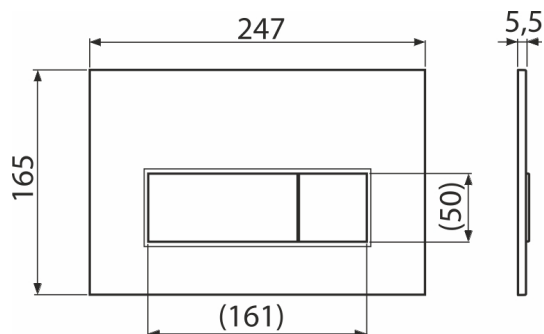

M572

Betätigungsplatte für Vorwandinstallationssysteme, Chrom-Matt

Anwendung

Für Vorwandinstallationssysteme und die Toilettenkasten für Einmauerung

Eigenschaften

- Doppelspülung
- Kompatibel mit allen Montageelementen und UP-Spülkasten Alca
- das Material: Kunststoff
- die Oberflächenbehandlung: chrom-matt
- Diese Platte steht dank ihres dünnen Profils 5,5 mm nur wenig über die Fliesen hervor

Verpackungsinhalt

- Vorlage zum Einstellen der Betätigungsplattenschrauben
- Spülmechanismusschraube 2 Stck
- die Taste
- Befestigungsrahmen für Betätigungsplatte
- Gewindegriff des Rahmens zu Betätigungsplatte - 2 Stück

Bestellnummer, Logistische Informationen

Code	EAN	Gewicht (stück menge palette)	Maße (stück menge)	Verpackung (menge palette)
M572	8595580558628	0,31 7,81 238,7 kg	250x170x36 595x395x245 mm	25 700 Stk.