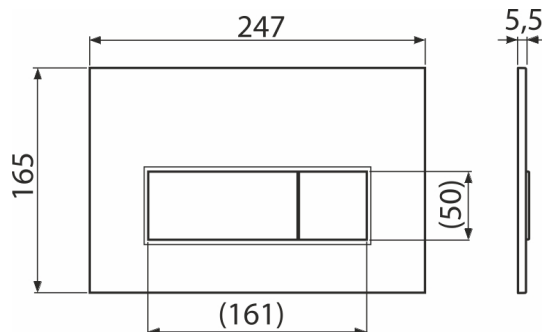

# M572

Nyomólap a falsík alatti szerelési rendszerekhez, króm-matt

## Rendelési szám, Logisztikai információk

Kód	EAN	Súly (db   csomagolás   paletta)	Méret (db   csomagolás)	Mennyiség (csomagolás   paletta)
M572	8595580558628	0,31   7,81   238,7 kg	250×170×36   595×395×245 mm	25   700 db