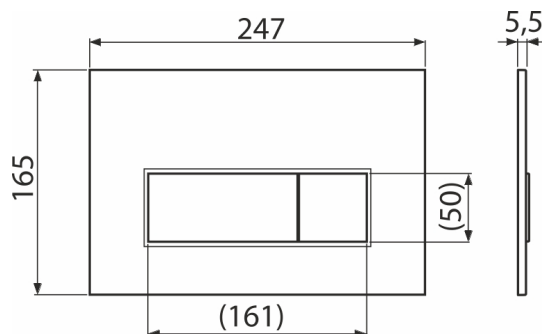

M572

Clapetă de acționare pentru rezervor încadrat, cromat-mat

Aplicație

Pentru rezervoarele WC încadrate

Caracteristici

- Acționare dublă
- Compatibil cu toate cadrele de montaj și rezervoarele WC încadrate Alca
- Material: plastic
- Finisaj de suprafață: crom mat
- Datorită profilului său clapeta iese în evidență doar 5,5 mm deasupra plăcilor

Detalii pentru comandă, Informații logistice

Cod	EAN	Greutate (buc ambalare palet)	Dimensiuni (buc ambalare)	Cantitate (ambalare palet)
M572	8595580558628	0,31 7,81 238,7 kg	250×170×36 595×395×245 mm	25 700 buc