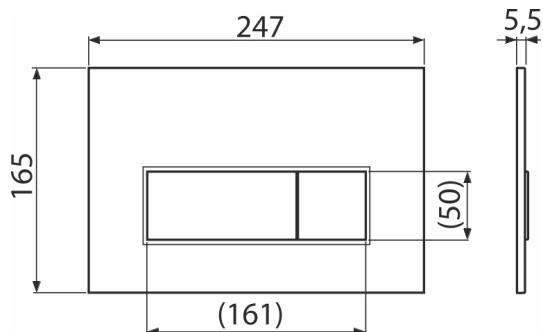

M572

Кнопка управления для скрытых систем инсталляции, хром-мат

Область применения

Для скрытых систем инсталляции и бачков для замуровывания в стену

Характеристика

- Двойной смыв, механический принцип действия
- Совместимость со всеми скрытыми системами инсталляции Alca
- Материал: пластик
- Поверхностная отделка: хром-мат
- Кнопка минимально выступает над плиткой благодаря толщине всего 5,5 мм

Содержание комплекта

- Шаблон для установки кнопок управления
- Винт промывочного механизма 2 шт.
- Кнопка
- Монтажная рама для установки кнопки
- Резьбовое крепление монтажной рамы кнопки 2 шт.

Код заказа, Логистическая информация

Код	EAN	Вес (шт упаковка паллета)	Размеры (шт упаковка)	Количество (упаковка паллета)
M572	8595580558628	0,31 7,81 238,7 кг	250×170×36 595×395×245 MM	25 700 шт

Гарантии

2/2 лет *

Технические параметры

- Действующая сила < 20 N