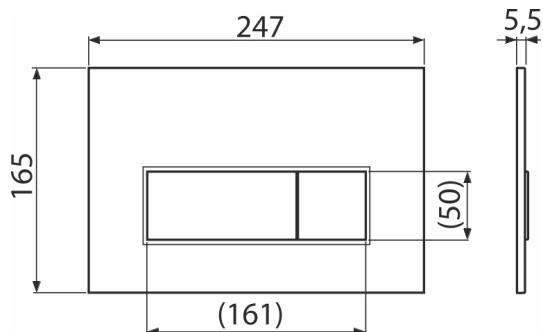

M572

Кнопка управления для скрытых систем инсталляции, хром-мат

Область применения

Для скрытых систем инсталляции и бачков для замуровывания в стену

Характеристика

- Двойной смыв, механический принцип действия
- Совместимость со всеми скрытыми системами инсталляции Alca
- Материал: пластик
- Поверхностная отделка: хром-мат
- Кнопка минимально выступает над плиткой благодаря толщине всего 5,5 мм

Содержание комплекта

- Шаблон для установки кнопок управления
- Винт промывочного механизма 2 шт.
- Кнопка
- Монтажная рама для установки кнопки
- Резьбовое крепление монтажной рамы кнопки 2 шт.

Код заказа, Логистическая информация

Код	EAN	Вес (шт упаковка паллета)	Размеры (шт упаковка)	Количество (упаковка паллета)
M572	8595580558628	0,31 7,81 238,7 кг	250×170×36 595×395×245 MM	25 700 шт

Гарантии 2/2 лет * Таможенный код 39269097