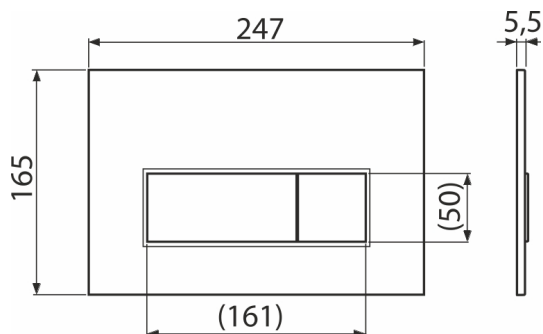

M572

Ovládacie tlačítko pre WC moduly, chróm-mat

Použitie

Pre predstavené inštalačné systémy a WC nádrže pre zamurovanie

Vlastnosti

- Dvojčinné mechanické splachovanie
- Kompatibilný pre všetky predstavené inštalačné systémy a nádrže pre zamurovanie Alca
- Materiál: plast
- Povrchová úprava: chróm-mat
- Tlačítko minimálne vystupuje nad obklad vďaka hrúbke iba 5,5 mm

Rozsah dodávky

- Šablóna pre nastavenie skrutiek tlačítek
- Skrutka mechanizmu splachovania 2 ks
- Tlačítko
- Upevňovací rámček tlačítka
- Závitová úchytká rámčeku tlačítka 2 ks

Objednací kód, Logistické informácie

Kód	EAN	Hmotnosť (kus balenie paleta)	Rozmer (kus balenie)	Množstvo (balenie paleta)
M572	8595580558628	0,31 7,81 238,7 kg	250×170×36 595×395×245 mm	25 700 ks

Záruky

2/2 rokov *

Technické parametre

- Ovládacia sila < 20 N