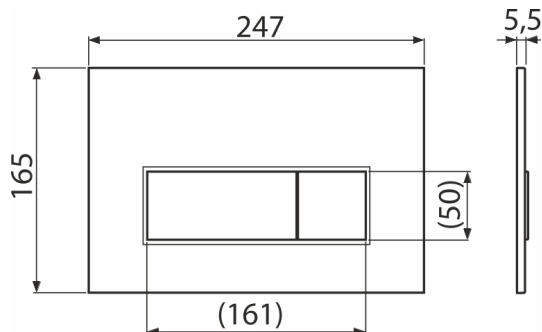

M575

Бутон за вградени тоалетни казанчета, злато-полиран

Приложение

За структури за вграждане и скрити тоалетни казанчета

Характеристики

- Механично промиване с двойно действие
- Съвместим с всички структури за вграждане и казанчета за вграждане в масивни стени ALCA
- Материал: пластмаса
- Покритие: злато
- Бутона за измиване благодарение на своя профил се откроява само на 5,5 мм над плочките

Обхват на доставката

- Шаблон за правилна настройка на бутона
- Винтове за изпразващ механизъм 2 бр
- Бутон за структура
- Фиксираща рамка на бутона
- Скоба за резба 2 бр

Продуктов код, Логистична информация

Код	EAN	Тегло (брой опаковка палет)	Размери (брой опаковка)	Количество (опаковка палет)
M575	8595580558635	0,35 8,66 262,5 кг	250×170×36 595×395×245 мм	25 700 бр

Гаранция

2/2 гаранция *

Технически спецификации